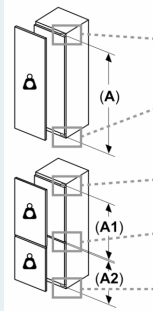

Frysdel

- 5 frysbackar med transparent front, varav 2 bigBox
- 2 fryshyllor med transparent lucka
- varioZone, flyttbara glashyllor för extra utrymme

Mått

- Mått: H 177 x B 56 x D 55 cm
- Nischmått (H x B x T): 177.5 cm x 56.0 cm x 55.0 cm

Teknisk information

- Dörrhängning vänster, omhängbar

Medföljande tillbehör

- 1 x förstärkt gångjärnsstöd, 1 x Istärningsfack

iQ700, Integrerad frys, 177.2 x
55.8 cm, Platta gångjärn med
softClose
GI81NHNE0