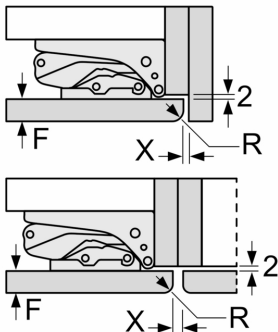

#### Mått

- Nischmått (H x B x T): 177.5 cm x 56.0 cm x 55.0 cm
- Mått: H 177 x B 56 x D 55 cm

#### Tillbehör

- 1 x förstärkt gångjärnsstöd, 1 x Istärningsfack

N 90, 177.2 X 55.8 CM, PLATTA GÅNGJÄRN MED  
SOFTCLOSE  
G17815NE0

Mått i mm

Maxtillåten stomfrontvikt

Monterade skåpluckor som överskrider tillåten vikt kan skada gångjärnen och påverka funktionen.

T: enhetshöjd inklusive Gångjärn i mm:	odämpat gångjärn, Lucka i kg:	dämpat gångjärn, Lucka i kg:
1500-1750	22	22

Mått i mm  
Rekommenderat spaltmått för plattgångjärn

F	R	X
16-19	0-3	2,5
20	0-1	3
	2-3	2,5
21	0-1	3
	2-3	2,5
22	0	4
	1	3,5
	2-3	3