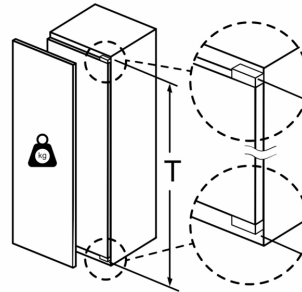

#### Mått

- Nischmått (H x B x T): 177.5 cm x 56.0 cm x 55.0 cm
- Mått: H 177 x B 56 x D 55 cm

#### Tillbehör

- 1 x förstärkt gångjärnsstöd, 1 x Istärningsfack

N 90, 177.2 X 55.8 CM, PLATTA GÅNGJÄRN MED  
SOFTCLOSE  
G17815NE0

Mått i mm

Maxtillåten stomfrontvikt

Monterade skåpluckor som överskrider tillåten vikt kan skada gångjärnen och påverka funktionen.