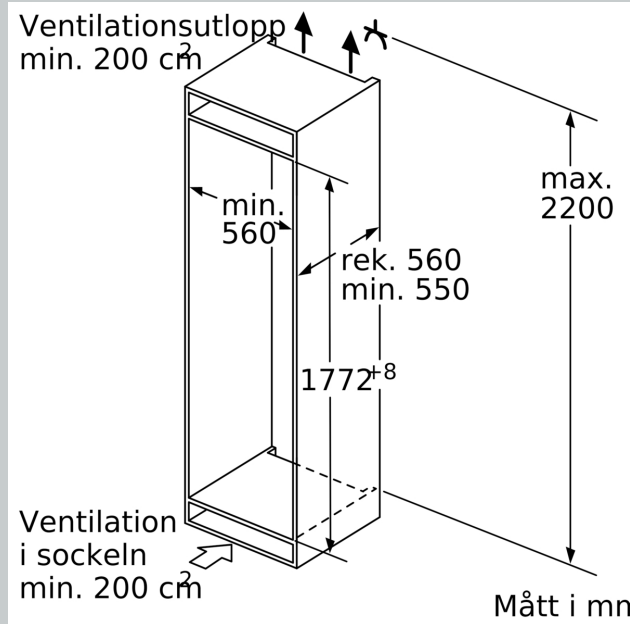

N 90, 177.2 X 55.8 CM, PLATTA GÅNGJÄRN MED
SOFTCLOSE
G17815NE0