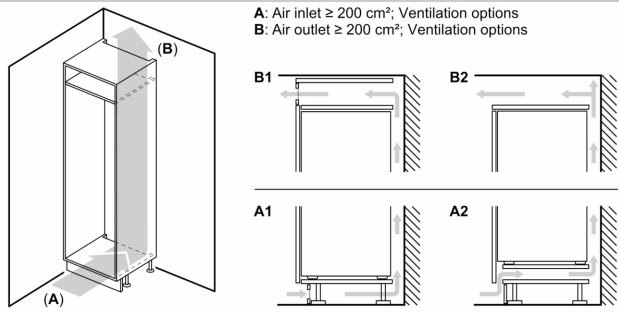

N 90, 177.2 X 55.8 CM, PLATTA GÅNGJÄRN MED
SOFTCLOSE
G17815NE0