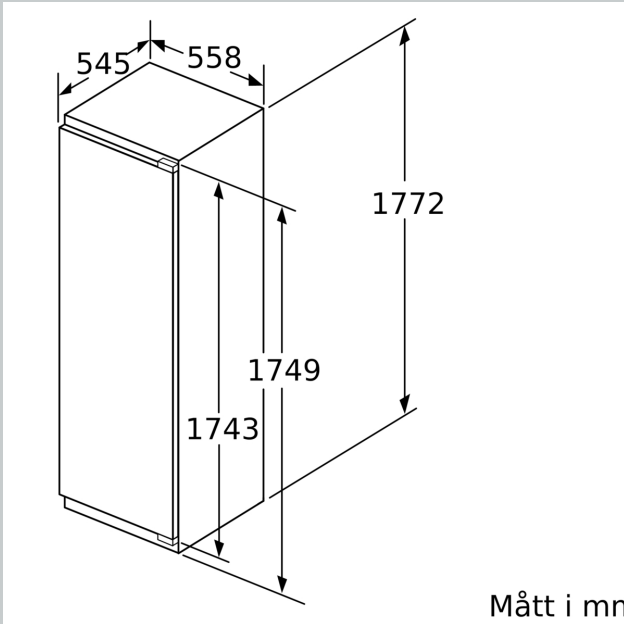

N 90, 177.2 X 55.8 CM, PLATTA GÅNGJÄRN MED
SOFTCLOSE
G17815NE0