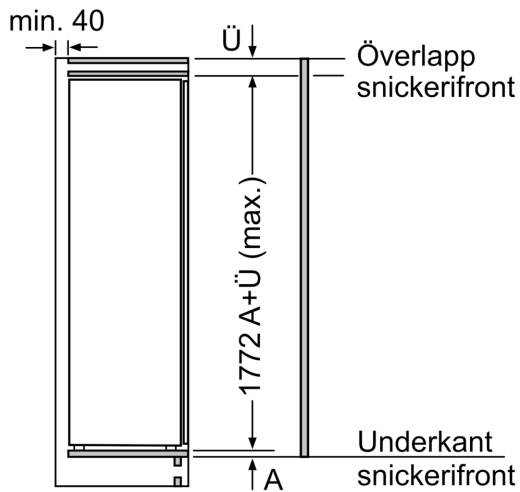

#### Mått

- Nischmått (H x B x T): 177.5 cm x 56.0 cm x 55.0 cm
- Mått: H 177 x B 56 x D 55 cm

#### Tillbehör

- 1 x förstärkt gångjärnsstöd, 1 x Istärningsfack

N 90, 177.2 X 55.8 CM, PLATTA GÅNGJÄRN MED  
SOFTCLOSE  
G17815NE0

Mått i mm

Maxtillåten stomfrontvikt

Monterade skåpluckor som överskrider tillåten vikt kan skada gångjärnen och påverka funktionen.