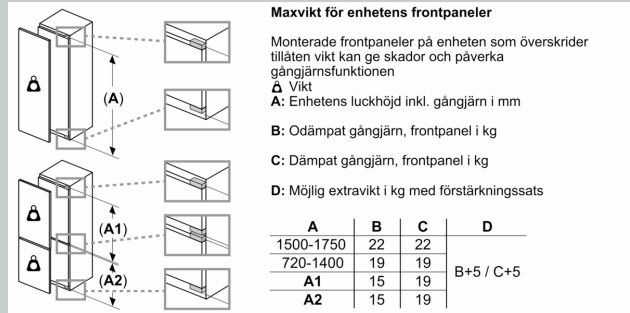

N 90, 177.2 X 55.8 CM, PLATTA GÅNGJÄRN MED
SOFTCLOSE
G17815NE0