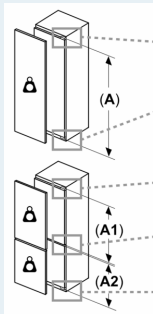

Frysdel

- 3 transparenta frysbackar

Teknisk information

- Dörrhängning höger, omhängbar

Mått

- Mått: H 71 x B 56 x D 55 cm
- Nischmått (H x B x T): 72.0 cm x 56.0 cm x 55.0 cm

iQ500, Integrerad frys, 71.2 x 55.8 cm, Platta gångjärn med softClose
GI11VADE0

Ventilation:
min. 200 cm

Ventilation
i sockeln
min. 200 cm

Mått i mm
Rekommer

Följ tabelle
så att enhe
köksstomr