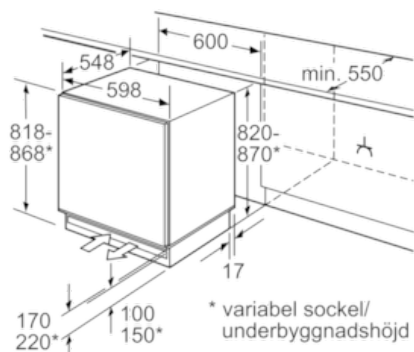

Frysdel

- 3 transparenta frysbackar
- Istärningsbehållare med lucka och enkel påfyllning. Ha alltid isbitar redo!

Teknisk information

- Levereras högerhängd, omhängbar

N 50, Integrerad frys, 82 cm

G4344X8

Måttskisser

Plats för elanslutning på höger sida eller till vänster bredvid enheten. All ventilation i sockeln.

Mått i mm

Mått i mm

Rekommenderat spaltmått för plattgångjärn

F	R	X
16-19	0-3	2,5
20	0-1	3
	2-3	2,5
21	0-1	3
	2-3	2,5
22	0	4
	1	3,5
	2-3	3

Följ tabellens rekommenderade spaltmått så att enhetens lucka inte slår i och skadar köksstommen.