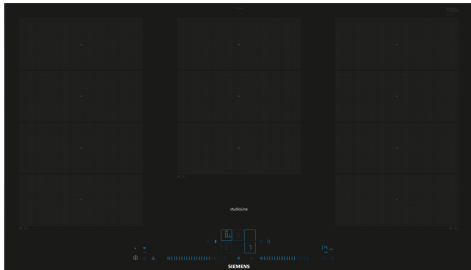

**iQ700, Induktionshäll, 90 cm,
Svart
EX977NXV6E**

HZ32WA00 ; HZ390011 Stekgryta till flexinduktion, HZ390012 Ånginsats till stekgryta(flex), HZ390090 Wokpanna med lock, HZ390210 Stekpanna för stekSensor, ø 15 cm, HZ390220 Stekpanna för stekSensor, ø 19 cm, HZ390230 Stekpanna för stekSensor, ø 21 cm, HZ390512 Stort stekbord, HZ390522 Grillbord för flexInduktion, HZ394301 Sammanbindningslist för dominohällar, HZ9ES100 ; HZ9FE280 Panna, ø 19 cm, HZ9FF010 Flex Pan, large, HZ9FF030 Kokkärl, set, Rostfritt stål, HZ9FF040 Flex Pan set, 4 pcs., HZ9SE030 ; HZ9SE040 4 pieces Set, HZ9SE060 6 pieces Set, HZ9TY010 Teppan Yaki

Induktionshäll med flexInduction-funktion som ger en flexibel inställning av kokzoner för större frihet i matlagningen.

- ✓ flexInduction – en smart matlagningszon som anpassar sig till dina kastruller och stekpannor.
- ✓ Blå displayfärg– Elegant touch och slide kontroll.
- ✓ Home Connect: Integrera din spishäll med ditt smarta kök.
- ✓ fryingSensor Plus – aldrig mer vidbränd mat.
- ✓ Intuitiv värmekontroll med powerMove Plus - värmezoner med olika temperaturer som aktiveras genom att flytta kokkärl.

Produkttyp: ..... Häll m intg.styrning glaskeram
Inbyggd / fristående: ..... Inbyggda
Energiförsörjning: ..... Elektrisk
Antal zoner/plattor som kan användas samtidigt: 5
Nischmått (H x B x D): ..... 51 x 880-880 x 490-500 mm
Bredd: .....912 mm
Mått: ..... 51 x 912 x 520 mm
Emballagemått (H x B x D): ..... 130 x 1070 x 610 mm
Nettovikt: ..... 18.9 kg
Bruttovikt: ..... 22.7 kg
Restvärmeindikator: ..... ja
Placering av kontrollpanel: ..... Front
Material produkt: ..... Glaskeramik
Hällens färg: ..... Svart
Anslutningskabelns längd: ..... 110.0 cm
EAN kod: 4242003921517
Spänning: ..... 220-240 V
Frekvens: ..... 50; 60 Hz