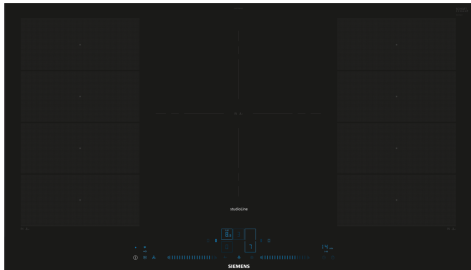

**iQ700, Induktionshäll, 90 cm,
Svart
EX977Nvv6E**

HZ32WA00 ; HZ390011 Stekgryta till flexinduktion, HZ390012 Ånginsats till stekgryta(flex), HZ390210 Stekpanna för stekSensor, ø 15 cm, HZ390220 Stekpanna för stekSensor, ø 19 cm, HZ390230 Stekpanna för stekSensor, ø 21 cm, HZ390240 Stekgryta induktion, HZ390250 Stekpanna för fryingSensor, ø 28 cm, HZ390512 Stort stekbord, HZ390522 Grillbord för flexInduktion, HZ394301 Sammanbindningslist för dominohällar, HZ9E5100 ; HZ9FE280 Panna, ø 19 cm, HZ9FF010 Flex Pan, large, HZ9FF030 Kockärl, set, Rostfritt stål, HZ9FF040 Flex Pan set, 4 pcs., HZ9SE030 ; HZ9SE040 4 pieces Set, HZ9SE060 6 pieces Set, HZ9TY010 Teppan Yaki

Induktionshäll med flexInduction-funktion som ger en flexibel inställning av kokzoner för större frihet i matlagningen.

- ✓ flexInduction – en smart matlagningsszon som anpassar sig till dina kastruller och stekpannor.
- ✓ Gott om utrymme för extra stora pannor och grytor tack vare en variabel 32 cm trippelzon.
- ✓ Blå displayfärg– Elegant touch och slide kontroll.
- ✓ Home Connect: Integrera din spishäll med ditt smarta kök.
- ✓ fryingSensor Plus – aldrig mer vidbränd mat.

Produkttyp: ..... Häll m intg.styrning glaskeram
Inbyggd / fristående: ..... Inbyggda
Energiförsörjning: ..... Elektrisk
Antal zoner/plattor som kan användas samtidigt: 5
Nischmått (H x B x D): ..... 51 x 880-880 x 490-500 mm
Bredd: .....912 mm
Mått: ..... 51 x 912 x 520 mm
Emballagemått (H x B x D): ..... 130 x 1070 x 610 mm
Nettovikt: ..... 19.7 kg
Bruttovikt: ..... 23.5 kg
Restvärmeindikator: ..... ja
Placering av kontrollpanel: ..... Front
Material produkt: ..... Glaskeramik
Hällens färg: ..... Svart
Anslutningskabelns längd: ..... 110.0 cm
EAN kod: 4242003921500
Spänning: ..... 220-240 V
Frekvens: ..... 50; 60 Hz