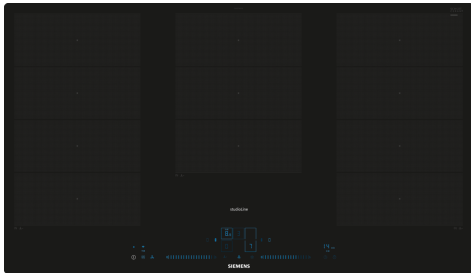

**iQ700, Induktionshäll, 90 cm,
Svart, planmontering
EX907NXV6E**

HZ32WA00 ; HZ390011 Stekgryta till flexinduktion, HZ390012 Ånginsats till stekgryta(flex), HZ390090 Wokpanna med lock, HZ390210 Stekpanna för stekSensor, ø 15 cm, HZ390220 Stekpanna för stekSensor, ø 19 cm, HZ390230 Stekpanna för stekSensor, ø 21 cm, HZ390512 Stort stekbord, HZ390522 Grillbord för flexInduktion, HZ9ES100 ; HZ9FE280 Panna, ø 19 cm, HZ9FF010 Flex Pan, large, HZ9FF030 Kokkärl, set, Rostfritt stål, HZ9FF040 Flex Pan set, 4 pcs., HZ9SE030 ; HZ9SE040 4 pieces Set, HZ9SE060 6 pieces Set, HZ9TY010 Teppan Yaki

Induktionshäll med flexInduction-funktion som ger en flexibel inställning av kokzoner för större frihet i matlagningen.

- ✓ flexInduction – en smart matlagingszon som anpassar sig till dina kastruller och stekpannor.
- ✓ Blå displayfärg– Elegant touch och slide kontroll.
- ✓ Home Connect: Integrera din spishäll med ditt smarta kök.
- ✓ fryingSensor Plus – aldrig mer vidbränd mat.
- ✓ Intuitiv värmekontrol med powerMove Plus - värmezoner med olika temperaturer som aktiveras genom att flytta kokkärl.

Produkttyp: ..... Häll m intg.styrning glaskeram
Inbyggd / fristående: ..... Inbyggda
Energiförsörjning: ..... Elektrisk
Antal zoner/plattor som kan användas samtidigt: 5
Bredd: .....892 mm
Mått: ..... 56 x 892 x 512 mm
Emballagemått (H x B x D): ..... 130 x 1080 x 610 mm
Nettovikt: ..... 19.0 kg
Bruttovikt: ..... 22.8 kg
Restvärmeindikator: ..... ja
Placering av kontrollpanel: .....Front
Material produkt: ..... Glaskeramik
Hällens färg: ..... Svart
Anslutningskabelns längd: ..... 110.0 cm
EAN kod: 4242003921494
Spänning: ..... 220-240 V
Frekvens: ..... 50; 60 Hz