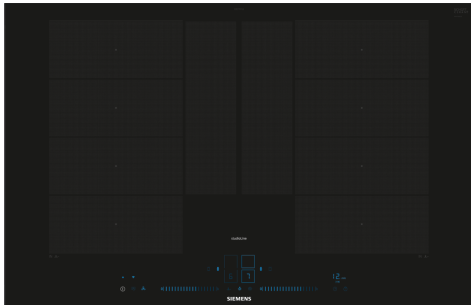

**iQ700, Induktionshäll, 80 cm,
Svart
EX877NYV6E**

HZ32WA00 ; HZ390011 Stekgryta till flexinduktion, HZ390012 Ånginsats till stekgryta(flex), HZ390210 Stekpanna för stekSensor, ø 15 cm, HZ390220 Stekpanna för stekSensor, ø 19 cm, HZ390230 Stekpanna för stekSensor, ø 21 cm, HZ390250 Stekpanna för fryingSensor, ø 28 cm, HZ390512 Stort stekbord, HZ390522 Grillbord för flexInduktion, HZ394301 Sammanbindningslist för dominohällar, HZ9ES100 ; HZ9FE280 Panna, ø 19 cm, HZ9FF010 Flex Pan, large, HZ9FF030 Kokkärl, set, Rostfritt stål, HZ9FF040 Flex Pan set, 4 pcs., HZ9SE030 ; HZ9SE040 4 pieces Set, HZ9SE060 6 pieces Set, HZ9TY010 Teppan Yaki

Induktionshäll med flexInduction-funktion som ger en flexibel inställning av kokzoner för större frihet i matlagningen.

- ✓ flexInduction Plus – en smart matlagningszon som expanderar och anpassar sig till dina kastruller och stekpannor.
- ✓ Blå displayfärg– Elegant touch och slide kontroll.
- ✓ Home Connect: Integrera din spishäll med ditt smarta kök.
- ✓ fryingSensor Plus – aldrig mer vidbränd mat.
- ✓ Intuitiv värmekontroll med powerMove Plus - värmezoner med olika temperaturer som aktiveras genom att flytta kokkärl.

Produkttyp: ..... Häll m intg.styrning glaskeram
Inbyggd / fristående: ..... Inbyggda
Energiförsörjning: ..... Elektrisk
Antal zoner/plattor som kan användas samtidigt: 4
Nischmått (H x B x D): ..... 51 x 750-780 x 490-500 mm
Bredd: .....812 mm
Mått: ..... 51 x 812 x 520 mm
Emballagemått (H x B x D): .....130 x 950 x 600 mm
Nettovikt: ..... 15.7 kg
Bruttovikt: ..... 19.4 kg
Restvärmeindikator: ..... ja
Placering av kontrollpanel: ..... Front
Material produkt: ..... Glaskeramik
Hällens färg: ..... Svart
Anslutningskabelns längd: ..... 110.0 cm
EAN kod: 4242003921470
Spänning: .....220-240 V
Frekvens: ..... 50; 60 Hz