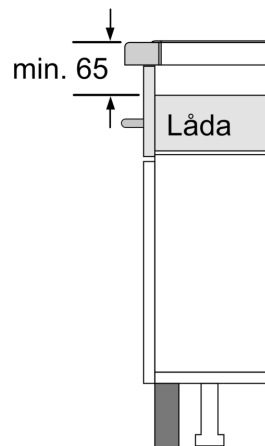

iQ700, Induktionshäll, 80 cm,
Svart
EX877NYV6E

① Det måste finnas en ventilationspringa.