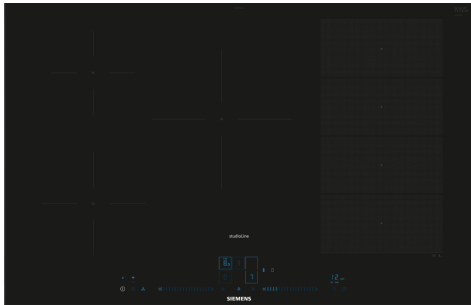

**iQ700, Induktionshäll, 80 cm,
Svart
EX877N1V6E**

Induktionshäll med flexInduction-funktion som ger en flexibel inställning av kokzoner för större frihet i matlagningen.

- ✓ flexInduction – en smart matlagningsszon som anpassar sig till dina kastruller och stekpannor.
- ✓ Blå displayfärg– Elegant touch och slide kontroll.
- ✓ Home Connect: Integrera din spishäll med ditt smarta kök.
- ✓ fryingSensor Plus – aldrig mer vidbränd mat.
- ✓ Intuitiv värmekontroll med powerMove Plus - värmezoner med olika temperaturer som aktiveras genom att flytta kokkärl.

Produkttyp: Häll m intg.styrning glaskeram
 Inbyggd / fristående: Inbyggda
 Energiförsörjning: Elektrisk
 Antal zoner/plattor som kan användas samtidigt:5
 Nischmått (H x B x D): 51 x 750-780 x 490-500 mm
 Bredd:812 mm
 Mått: 51 x 812 x 520 mm
 Emballagemått (H x B x D):130 x 940 x 600 mm
 Nettovikt: 14.3 kg
 Bruttovikt: 18.0 kg
 Restvärmeindikator: ja
 Placering av kontrollpanel: Front
 Material produkt: Glaskeramik
 Hällens färg: Svart
 Anslutningskabelns längd: 110.0 cm
 EAN kod: 4242003921456
 Spänning: 220-240 V
 Frekvens: 50-60 Hz