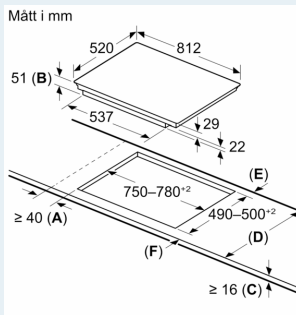

iQ700, Induktionshäll, 80 cm,
Svart
EX877Nvv6E

① Det måste finnas en ventilationspringa.