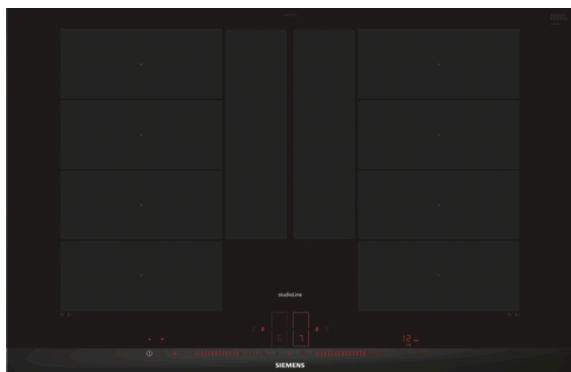

iQ700, Induktionshäll, 80 cm, Svart EX877LYV5E

studioLine

Induktionshäll med flexInduction-funktion som ger en flexibel inställning av kokzoner för större frihet i matlagningen.

- ✓ Intuitiv värmekontrol med powerMove Plus - värmezoner med olika temperaturer som aktiveras genom att flytta kokkärl.
- ✓ Home Connect: få information om din häll oavsett var du befinner dig med den lättanvända Home Connect appen.
- ✓ Med cookConnect System kan du styra köksfläkten direkt från hällen. (med matchande fläkt)
- ✓ fryingSensor Plus reglerar temperaturen i pannan så att inget bränner fast. Du får ett jämnt och bra resultat.
- ✓ flexInduction Plus ger mer flexibilitet genom möjligheten att anpassa kokzoner för kokkärl som mäter upp till 30 cm i diameter.
- ✓ Med Dual lightSlider styrs hällen enkelt och smidigt.

Beskrivning

Tekniska data

Produktkategori : Häll m intg.styrning glaskeram
 Konstruktion : Inbyggd
 Energiförsörjning : El
 Antal zoner/plattor som kan användas samtidigt : 4
 Nischmått i mm (H x B x D) : 51 x 750-780 x 490-500
 Bredd (mm) : 812
 Produktmått i mm (H x B x D) : 51 x 812 x 520
 Emballagemått (H x B x D) (mm) : 126 x 953 x 608
 Nettovikt (kg) : 16,563
 Bruttovikt (kg) : 18,0
 Restvärmeindikator : Separat
 Placering av reglagen : Framkant
 Material produkt : Glaskeramik
 Hällens färg : , Svart
 Säkerhetsmärkning : AENOR, CE
 Anslutningskabelns längd (cm) : 110
 EAN kod : 4242003838709
 Anslutningseffekt (W) : 7400
 Spänning (V) : 220-240
 Frekvens (Hz) : 50; 60

iQ700, Induktionshäll, 80 cm, Svart EX877LYV5E

Beskrivning

Komfort

- Styrning med Dual lightSlider
- Trådlös fjärrstyrning via smartphone eller surfplatta med Home Connect app
- 17 effektlägen

Professionellt utrustad