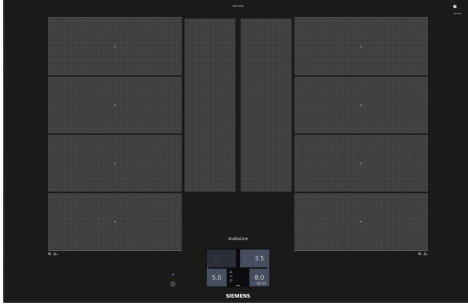

iQ700, Induktionshäll, 80 cm, Svart EX877KYG5E

HZ32WA00 ; HZ390011 Stekgryta till flexinduktion, HZ390012 Ångsats till stekgryta(flex), HZ390210 Stekpanna för stekSensor, ø 15 cm, HZ390220 Stekpanna för stekSensor, ø 19 cm, HZ390230 Stekpanna för stekSensor, ø 21 cm, HZ390250 Stekpanna för fryingSensor, ø 28 cm, HZ39050 Trådlös temperatursensor för hällar, HZ390512 Stort stekbord, HZ390522 Grillbord för flexInduktion, HZ394301 Sammanbindningslist för dominohällar, HZ9E5100 ; HZ9FE280 Panna, ø 19 cm, HZ9FF010 Flex Pan, large, HZ9FF030 Kockärl, set, Rostfritt stål, HZ9FF040 Flex Pan set, 4 pcs., HZ9SE030 ; HZ9SE040 4 pieces Set, HZ9TY010 Teppan Yaki

Stilren induktionshäll med cookingSensor-koksensör och fryingSensor Plus -stekensör som gör att det inte kokar över eller bränner fast.

- ✓ flexInduction Plus – en smart matlagningsson som expanderar och anpassar sig till dina kastruller och stekpannor.
- ✓ För enkel användning och bra läsbarhet från alla perspektiv - TFT Touchdisplay.
- ✓ Home Connect: Integrera din spishäll med ditt smarta kök.
- ✓ cookingSensor Plus är ett smart system som hindrar att det kokar över tack vare noggrann kontroll av temperaturen.
- ✓ Intuitiv värmekontroll med powerMove Plus - värmezoner med olika temperaturer som aktiveras genom att flytta kockärl.

Produkttyp: .....Häll m intg.styrning
glaskeram
Inbyggd / fristående: .....Inbyggda
Energiförsörjning: ..... Elektrisk
Antal zoner/plattor som kan användas samtidigt: 4
Nischmått (H x B x D): ..... 51 x 750-780 x 490-500 mm
Bredd: .....812 mm
Mått: ..... 51 x 812 x 520 mm
Emballagemått (H x B x D): ..... 126 x 953 x 608 mm
Nettovikt: ..... 15.8 kg
Bruttovikt: ..... 19.5 kg
Restvärmeindikator: ..... ja
Placering av kontrollpanel: ..... Front
Hällens färg: ..... Svart
Anslutningskabelns längd: ..... 110.0 cm
EAN kod: 4242003838471
Spänning: ..... 220-240 V
Frekvens: ..... 50; 60 Hz