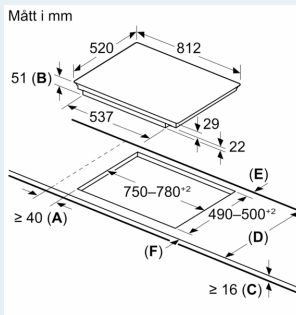

iQ700, Induktionshäll, 80 cm,
Svart
EX877KYX5E

① Det måste finnas en ventilationspringa.