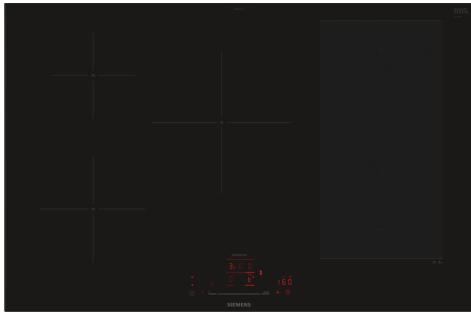

**iQ700, Induktionshäll, 80 cm,  
Svart  
EX877HVC1E**

Den intelligenta hällen med flexInduktion – för mer flexibilitet vid matlagningen och oändliga möjligheter med Home Connect.

- ✓ flexInduktion – en smart matlagningszon som anpassar sig till dina kastruller och stekpannor.
- ✓ touchSlider: Gör det möjligt att styra effektnivån med ditt finger.
- ✓ Home Connect: Integrera din spishäll med ditt smarta kök.
- ✓ fryingSensor Pro: Njut av matlagning utan att oroa dig för att din mat bränns vid.
- ✓ Smarta flexZoner: Matlagningszonerna förflyttas automatiskt för optimal flexibilitet.

Produkttyp: ..... Häll m intg.styrning glaskeram  
 Inbyggd / fristående: ..... Inbyggda  
 Energiförsörjning: ..... Elektrisk  
 Antal zoner/plattor som kan användas samtidigt: ..... 5  
 Nischmått (H x B x D): ..... 51 x 750-780 x 490-500 mm  
 Bredd: ..... 812 mm  
 Mått: ..... 51 x 812 x 520 mm  
 Emballagemått (H x B x D): ..... 130 x 950 x 600 mm  
 Nettovikt: ..... 13.8 kg  
 Bruttovikt: ..... 17.5 kg  
 Restvärmeindikator: ..... ja  
 Placering av kontrollpanel: ..... Front  
 Material produkt: ..... Glaskeramik  
 Hällens färg: ..... Svart  
 Anslutningskabelns längd: ..... 110.0 cm  
 EAN kod: ..... 4242003935651  
 Spänning: ..... 220-240 V  
 Frekvens: ..... 50; 60 Hz