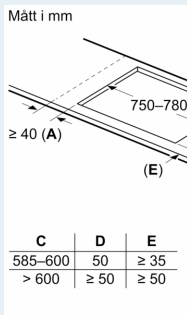

iQ700, Induktionshäll, 80 cm,
Svart
EX877HVC1E