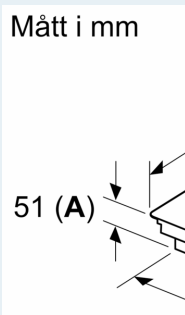

iQ700, Induktionshäll, 80 cm,
Svart
EX877HVC1E