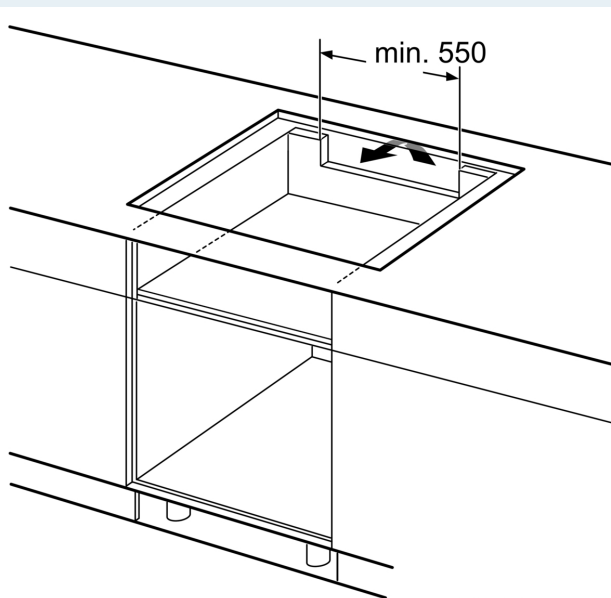

Installation

- Dimensioner (HxBxD mm): 51 x 812 x 520
- Nischstorlek som krävs för installation (HxBxD mm) : 51 x 750 x (490 - 500)
- Minsta tjocklek på bänkskiva: 16 mm
- Anslutningseffekt: 7400 W
- powerManagement funktion: begränsa den maximala effekten om det är nödvändigt (beror på säkringskydd vid elektrisk installation).
- Strömkabel: 1.1 m, Kabel ingår

Tillbehör

- Anpassningslist 750 - 780 mm inkluderad

**iQ700, Induktionshäll, 80 cm,
Svart, med ram
EX875LYV1E**

① Det måste finnas en ventilationspringa

Mått i mm

Mått i mm

Mått i mm