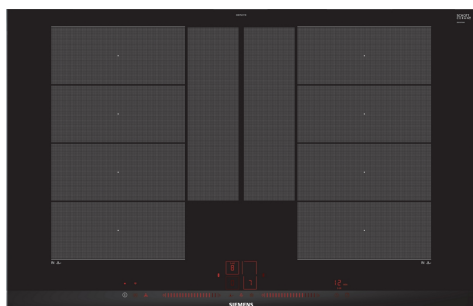

iQ700, Induktionshäll, 80 cm, Svart, med ram EX875LYV1E

HZ32WA00 Trådlös stektermometer, HZ390011 Stekgryta till flexinduktion, HZ390012 Ångsats till stekgryta(flex), HZ390210 Stekpanna för stekSensor, ø 15 cm, HZ390220 Stekpanna för stekSensor, ø 19 cm, HZ390230 Stekpanna för stekSensor, ø 21 cm, HZ390250 Stekpanna för fryingSensor, ø 28 cm, HZ390512 Stort stekbord, HZ390522 Grillbord för flexInduktion, HZ394301 Sammanbindningslist för dominohällar, HZ9CF240 Stekpanna, belagd 24cm Ø, HZ9CF280 Stekpanna, belagd 28cm Ø, HZ9ES100 ;, HZ9FE280 Panna, ø 19 cm, HZ9FF010 Flex Pan, large, HZ9FF030 Kockärl, set, Rostfritt stål, HZ9FF040 Flex Pan set, 4 pcs., HZ9SE030 ;, HZ9SE040 4 pieces Set, HZ9SE060 6 pieces Set, HZ9TY010 Teppan Yaki

Induktionshäll med flexInduction-funktion som ger en flexibel inställning av kokzoner för större frihet i matlagningen.

- ✓ flexInduction Plus – en smart matlagningszon som expanderar och anpassar sig till dina kastruller och stekpannor.
- ✓ Dual lightSlider – bara tryck och dra för att justera värmen på spishällen.
- ✓ Home Connect: Integrera din spishäll med ditt smarta kök.
- ✓ fryingSensor Plus – aldrig mer vidbränd mat.
- ✓ Intuitiv värmekontrol med powerMove Plus - värmezoner med olika temperaturer som aktiveras genom att flytta kockärl.

Produktkategori: ..... Kokzon, Glaskeramik
Inbyggd / fristående: .....Inbyggda
Energiförsörjning: ..... Elektrisk
Antal zoner/plattor som kan användas samtidigt: 4
Nischmått (H x B x D): ..... 51 x 750-780 x 490-500 mm
Bredd: .....812 mm
Mått: ..... 51x812x520 mm
Emballagemått (H x B x D): ..... 126 x 953 x 603 mm
Nettovikt: ..... 17.7 kg
Bruttovikt: ..... 21.4 kg
Restvärmeindikator: ..... ja
Placering av reglagen: .....Front
Material produkt: ..... Glaskeramik
Hällens färg: ..... Svart, borstad aluminium
Anslutningskabelns längd: ..... 110.0 cm
EAN kod: 4242003786338
Spänning: ..... 220-240 V
Frekvens: ..... 50; 60 Hz