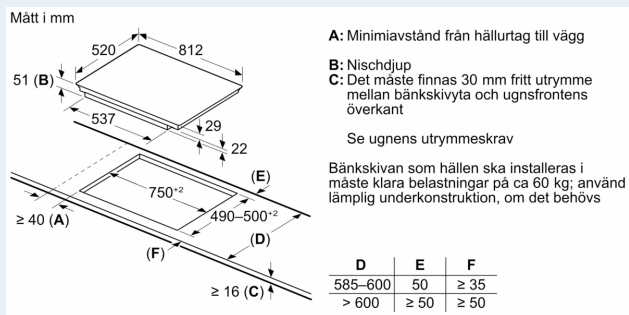

**iQ700, Induktionshäll, 80 cm,
Svart, med ram
EX875LYV1E**

① Det måste finnas en ventilationspringa

Mått i mm