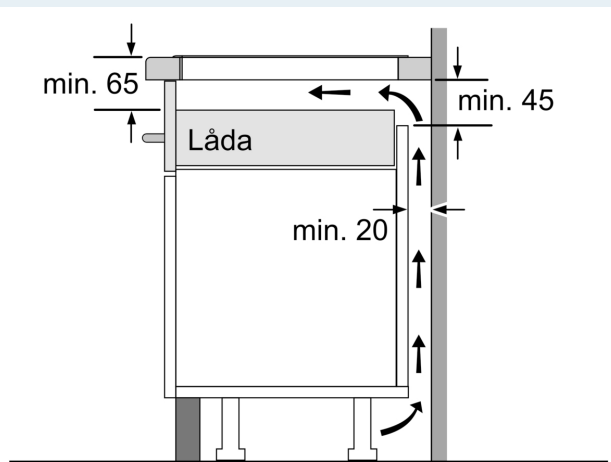

Installation

- Dimensioner (HxBxD mm): 51 x 812 x 520
- Nischstorlek som krävs för installation (HxBxD mm) : 51 x 750 x (490 - 500)
- Minsta tjocklek på bänkskiva: 16 mm
- Anslutningseffekt: 7400 W
- powerManagement funktion: begränsa den maximala effekten om det är nödvändigt (beror på säkringskydd vid elektrisk installation).
- Strömkabel: 1.1 m, Kabel ingår

Tillbehör

- Anpassningslist 750 - 780 mm inkluderad

**iQ700, Induktionshäll, 80 cm,
Svart, med ram
EX875LYV1E**

① Det måste finnas en ventilationspringa

Mått i mm

Mått i mm

Mått i mm