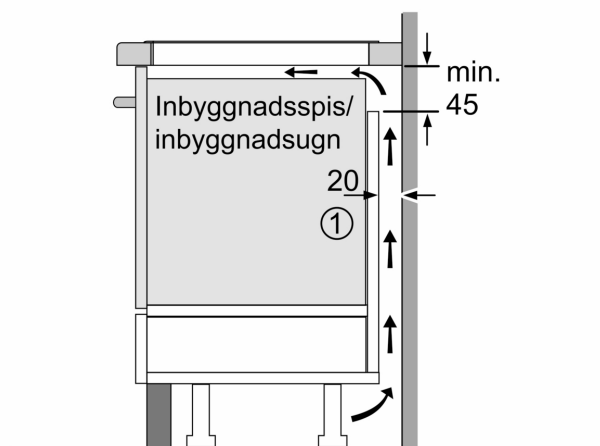

**iQ700, Induktionshäll, 80 cm,
Svart, med ram
EX875LYV1E**

① Det måste finnas en ventilationspringa

Mått i mm