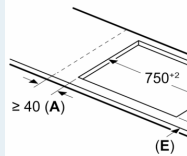

Installation

- Dimensioner (HxBxD mm): 51 x 802 x 522
- Nischstorlek som krävs för installation (HxBxD mm) : 51 x 750 x (490 - 500)
- Minsta tjocklek på bänkskiva: 16 mm
- Anslutningseffekt: 7400 W
- powerManagement funktion: begränsa den maximala effekten om det är nödvändigt (beror på säkringskydd vid elektrisk installation).

iQ700, Induktionshäll, 80 cm,
Svart, utan ram
EX851HEC1E

Måttskisser

Mått i mm

A: Nischdjup

Mått i mm

C	D	E
585-600	50	≥ 35
> 600	≥ 50	≥ 50

① Det måste finnas ventilationss

① Det måste fi