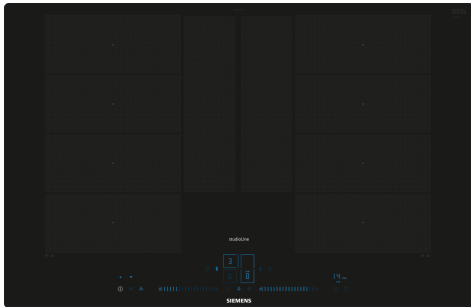

**iQ700, Induktionshäll, 80 cm,
Svart, planmontering
EX807NYV6E**

Induktionshäll med flexInduction-funktion som ger en flexibel inställning av kokzoner för större frihet i matlagningen.

- ✓ flexInduction Plus – en smart matlagningszon som expanderar och anpassar sig till dina kastruller och stekpannor.
- ✓ Blå displayfärg– Elegant touch och slide kontroll.
- ✓ Home Connect: Integrera din spishäll med ditt smarta kök.
- ✓ fryingSensor Plus – aldrig mer vidbränd mat.
- ✓ Intuitiv värmekontroll med powerMove Plus - värmezoner med olika temperaturer som aktiveras genom att flytta kokkärl.

Produkttyp: Häll m intg.styrning glaskeram
 Inbyggd / fristående: Inbyggda
 Energiförsörjning: Elektrisk
 Antal zoner/plattor som kan användas samtidigt:4
 Bredd:792 mm
 Mått: 56 x 792 x 512 mm
 Emballagemått (H x B x D): 130 x 950 x 600 mm
 Nettovikt: 15.3 kg
 Bruttovikt: 19.0 kg
 Restvärmeindikator: ja
 Placering av kontrollpanel:Front
 Material produkt: Glaskeramik
 Hällens färg: Svart
 Anslutningskabelns längd: 110.0 cm
 EAN kod: 4242003921449
 Spänning: 220-240 V
 Frekvens: 50; 60 Hz

iQ700, Induktionshäll, 80 cm, Svart, planmontering EX807NYV6E

- 80 cm: plats för 4 kastruller och stekpannor.

Flexibla kokzoner

- 2 x flexInduction-zon, utvidgbara: använd grytor och kastruller, oavsett storlek och form, var du vill inom den 40 cm långa zonen. Du kan till och med placera dem i sidled.
- Kokzon främre vänstra: 200 mm, 230 mm, 2.2 kW (max. effekt 3.7 kW)
- Kokzon bakre vänstra: 200 mm, 230 mm, 2.2 kW (max. effekt 3.7 kW)
- Kokzon bakre högra: 200 mm, 230 mm, 2.2 kW (max. effekt 3.7 kW)
- Kokzon främre högra: 200 mm, 230 mm, 2.2 kW (max. effekt 3.7 kW)