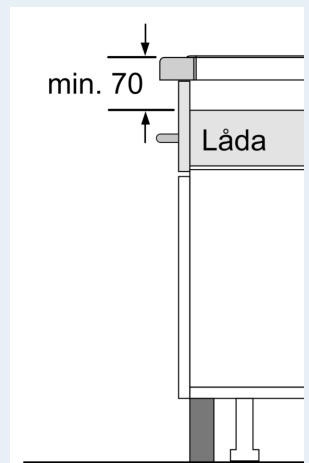

① Det måste finnas en ventilationspringa