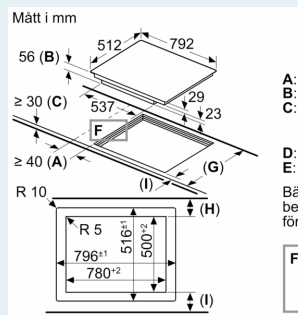

① Det måste finnas en ventilationspringa