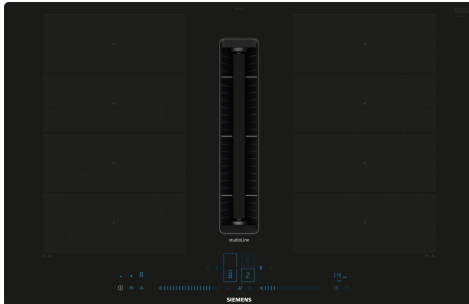

**iQ700, Induktionshäll med
inbyggd fläkt, 80 cm,
planmontering
EX807NX68E**

- ✓ flexInduction – en smart matlagningsszon som anpassar sig till dina kastruller och stekpannor.
- ✓ Blå displayfärg– Elegant touch och slide kontroll.
- ✓ climateControl-sensor – justerar fläktstyrkan automatiskt genom att kontrollera mängden ånga och matos.
- ✓ Enkel rengöring – den inbyggda fläkten kräver minimalt rengöringsarbete.
- ✓ Home Connect: Tillgänglig Information om din spis, oavsett vart du befinner dig via sin mobiltelefon eller platta.

Beskrivning

Tekniska data

Produkttyp:	Häll m intg.styrning glaskeram
Inbyggd / fristående:	Inbyggda
Energiförsörjning:	Elektrisk
Bredd:	792 mm
Mått:	227 x 792 x 512 mm
Emballagemått (H x B x D):	430 x 940 x 660 mm
Nettovikt:	26.0 kg
Bruttovikt:	32.4 kg
Restvärmeindikator:	ja
Placering av kontrollpanel:	Front
Material produkt:	Glaskeramik
Hällens färg:	Svart
Anslutningskabelns längd:	110.0 cm
Sealed Burners:	Nej
powerBoost:	Alla kokzoner
2:a värmelementet, effekt,kW:	3.3 kW
Max kapacitet:	500 m³/h
Boost position utgång återcirkulerande:	595.0 m³/h
Max luftflöde återcirkulation:	499 m³/h
Luftflöde, intensivläge:	622 m³/h
Ljudnivå:	69 dB(A) re 1 pW
Typ av kolfilter:	Nej
Frånluft- eller kolfilterdrift :	Frånluft och kolfilter (tillbehör köpes separat)
Spänning:	220-240/380-415 V
Frekvens:	50-60 Hz
Medföljande tillbehör:	1 x Clean Air Plus kolfilter
Eftergångsläge:	30R_12E min

**iQ700, Induktionshäll med
inbyggd fläkt, 80 cm,
planmontering
EX807NX68E**

Beskrivning

- 80 cm: plats för 4 kastruller och stekpannor.

Flexibla kokzoner

- 2 x flexZone: använd kokkärl oavsett storlek eller form, var som helst på den 40 cm långa zonen.
- Kokzon främre vänstra: 200 mm, 240 mm, 2.2 kW (max. effekt 3.7 kW)
- Kokzon bakre vänstra: 200 mm, 240 mm, 2.2 kW (max. effekt 3.7 kW)
- Kokzon bakre högra: 200 mm, 240 mm, 2.2 kW (max. effekt 3.7 kW)
- Kokzon främre högra: 200 mm, 240 mm, 2.2 kW (max. effekt 3.7 kW)