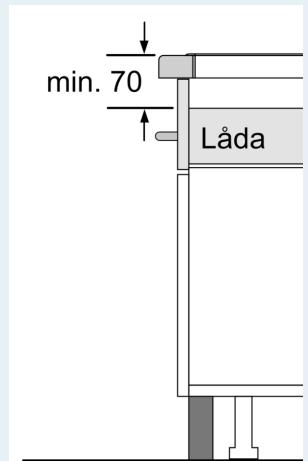

min. 70

① Det måste finnas en ventilationspringa