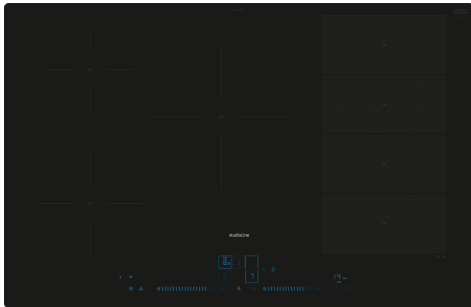

**iQ700, Induktionshäll, 80 cm,
Svart, planmontering
EX807Nvv6E**

Induktionshäll med flexInduction-funktion som ger en flexibel inställning av kokzoner för större frihet i matlagningen.

- ✓ flexInduction – en smart matlagningszon som anpassar sig till dina kastruller och stekpannor.
- ✓ Blå displayfärg– Elegant touch och slide kontroll.
- ✓ Home Connect: Integrera din spishäll med ditt smarta kök.
- ✓ fryingSensor Plus – aldrig mer vidbränd mat.
- ✓ Intuitiv värmekontrol med powerMove Plus - värmezoner med olika temperaturer som aktiveras genom att flytta kokkärl.

Produkttyp: Häll m intg.styrning glaskeram
 Inbyggd / fristående: Inbyggda
 Energiförsörjning: Elektrisk
 Antal zoner/plattor som kan användas samtidigt:5
 Bredd:792 mm
 Mått: 56 x 792 x 512 mm
 Emballagemått (H x B x D): 130 x 940 x 600 mm
 Nettovikt: 13.7 kg
 Bruttovikt: 17.4 kg
 Restvärmeindikator: ja
 Placering av kontrollpanel:Front
 Material produkt: Glaskeramik
 Hällens färg: Svart
 Anslutningskabelns längd: 110.0 cm
 EAN kod: 4242003921029
 Spänning: 220-240 V
 Frekvens: 50; 60 Hz

iQ700, Induktionshäll, 80 cm, Svart, planmontering EX807Nvv6E

- 80 cm: plats för 5 kastruller och stekpannor.

Flexibla kokzoner

- Mer flexibel matlagning med flexInduction: använd kokkärl oavsett storlek eller form, var som helst på den 40 cm långa zonen.
- Kokzon främre vänstra: 180 mm, 1.8 kW (max. effekt 3.1 kW)
- Kokzon bakre vänstra: 145 mm, 1.4 kW (max. effekt 2.2 kW)
- Kokzon mitten: 240 mm, 2.2 kW (max. effekt 3.7 kW)
- Kokzon bakre högra: 200 mm, 210 mm, 2.2 kW (max. effekt 3.7 kW)
- Kokzon främre högra: 200 mm, 210 mm, 2.2 kW (max. effekt 3.7 kW)