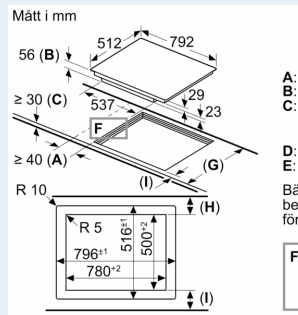

min. 70

① Det måste finnas en ventilationspringa