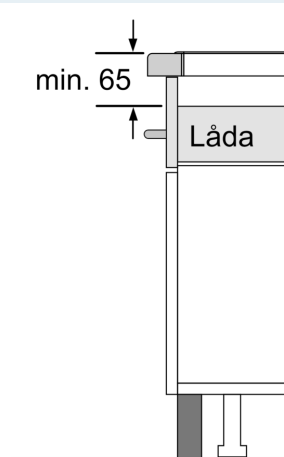

iQ700, Induktionshäll, 60 cm,
Svart
EX677NYV6E

Måttskisser

① Det måste finnas en ventilationspringa.