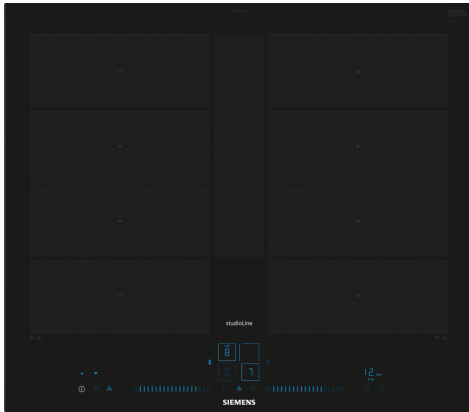

**iQ700, Induktionshäll, 60 cm,  
Svart  
EX677NYV6E**

Induktionshäll med flexInduction-funktion som ger en flexibel inställning av kokzoner för större frihet i matlagningen.

- ✓ flexInduction Plus – en smart matlagningszon som expanderar och anpassar sig till dina kastruller och stekpannor.
- ✓ Blå displayfärg– Elegant touch och slide kontroll.
- ✓ Home Connect: Integrera din spishäll med ditt smarta kök.
- ✓ fryingSensor Plus – aldrig mer vidbränd mat.
- ✓ Intuitiv värmekontrol med powerMove Plus - värmezoner med olika temperaturer som aktiveras genom att flytta kokkärl.