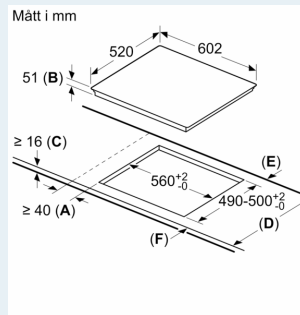

iQ700, Induktionshäll, 60 cm,
Svart
EX677NYV6E

Måttskisser

① Det måste finnas en ventilationspringa.