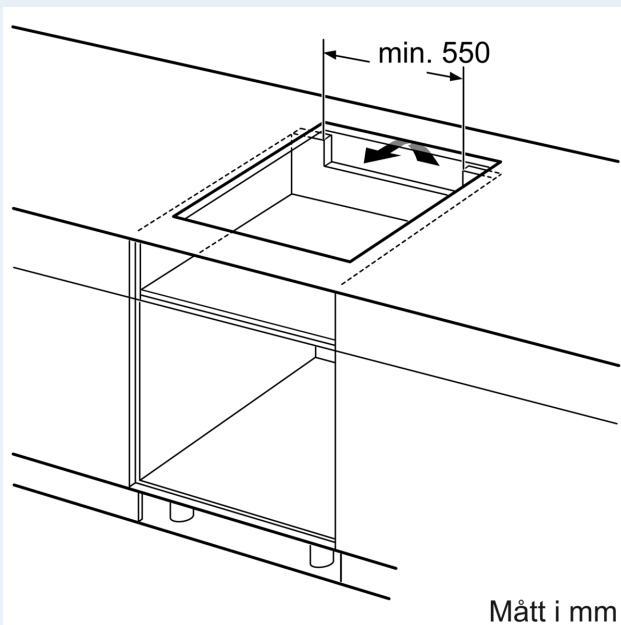

Beskrivning

Tekniska data

Produkttyp: Häll m intg.styrning
glaskeram
Installationstyp: Inbyggda
Energiförsörjning: Elektrisk
Antal zoner/plattor som kan användas samtidigt:4
Nischmått (H x B x D): 51 x 560-560 x 490-500 mm
Bredd:602 mm
Mått: 51 x 602 x 520 mm
Emballagemått (H x B x D): 126 x 753 x 608 mm
Nettovikt: 12.4 kg
Bruttovikt: 14.6 kg
Restvärmeindikator: Separat
Betjäning: Front
Material produkt: Glaskeramik
Hällens färg: Svart
Anslutningskabelns längd: 110.0 cm
EAN kod: 4242003838884
Spänning: 220-240 V
Frekvens: 50; 60 Hz

Installation

- Dimensioner (HxBxD mm): 51 x 602 x 520
- Nischstorlek som krävs för installation (HxBxD mm) : 51 x 560 x (490 - 500)
- Minsta tjocklek på bänkskiva: 16 mm
- Anslutningseffekt: 7400 W
- powerManagement funktion: begränsa den maximala effekten om det är nödvändigt (beror på säkringskydd vid elektrisk installation).
- Strömkabel: 1.1 m, Kabel ingår

iQ700, Induktionshäll, 60 cm, Svart, med ram EX677FEC5E

Måttskisser

Mått i mm

A: Minimiavstånd från hållurtag till vägg.
B: Inbyggnadsdjup
C: Spalten mellan bänkskivita och ugnsfrentens överdel måste vara 30 mm. Se ugnens utrymneskrav.