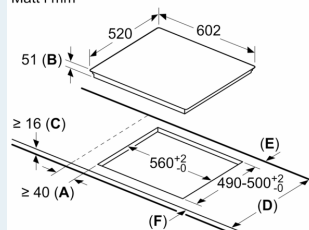

Installation

- Dimensioner (HxBxD mm): 51 x 602 x 520
- Nischstorlek som krävs för installation (HxBxD mm) : 51 x 560 x (490 - 500)
- Minsta tjocklek på bänkskiva: 16 mm
- Anslutningseffekt: 7400 W
- powerManagement funktion: begränsa den maximala effekten om det är nödvändigt (beror på säkringskydd vid elektrisk installation).
- Strömkabel: 1.1 m, Kabel ingår

iQ700, Induktionshäll, 60 cm, Svart, med ram EX677FEC5E

Måttskisser

Mått i mm

A: Minimiavstånd från hållurtag till vägg.
B: Inbyggnadsdjup
C: Spalten mellan bänkskivita och ugnsfrentens överdel måste vara 30 mm. Se ugnens utrymneskrav.