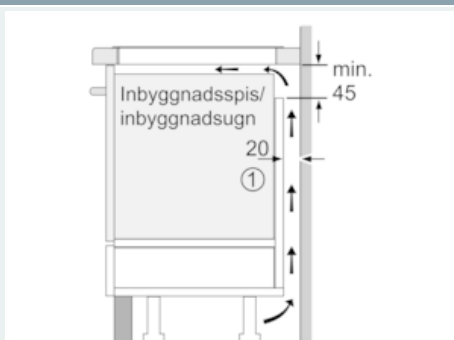

Beskrivning

Tekniska data

Produktkategori : Häll m intg.styrning glaskeram
 Konstruktion : Inbyggd
 Energiförsörjning : El
 Antal zoner/plattor som kan användas samtidigt : 4
 Nischmått i mm (H x B x D) : 51 x 560-560 x 490-500
 Bredd (mm) : 602
 Produktmått i mm (H x B x D) : 51 x 602 x 520
 Emballagemått (H x B x D) (mm) : 126 x 753 x 608
 Nettovikt (kg) : 13,971
 Bruttovikt (kg) : 15,2
 Restvärmeindikator : Separat
 Placering av reglagen : Framkant
 Material produkt : Glaskeramik
 Hällens färg : Svart
 Säkerhetsmärkning : AENOR, CE
 Anslutningskabelns längd (cm) : 110
 EAN kod : 4242003830413
 Anslutningseffekt (W) : 7400
 Spänning (V) : 220-240
 Frekvens (Hz) : 50-60

iQ700, Induktionshäll, 60 cm, Svart EX675BEB1E

Beskrivning

Komfort

- touchControl-styrning: snabbt och enkelt val av effektnivå
- 17 läge 1,1.,2..9

Professionellt utrustad

- Flex zone
- powerBoost-funktion för alla induktionszoner

Specifikationer häll

- zonavt
- Timer med avstängningsfunktion per kokzon
- timer
-
- reStart-funktion
- quickStart-funktion

Miljö och Säkerhet

- Digital 2-steg

iQ700, Induktionshäll, 60 cm, Svart EX675BEB1E

Måttkisser

① Det måste finnas en ventilationsspringa

Mått i mm

① Det måste finnas en ventilationsspringa.

Mått i mm