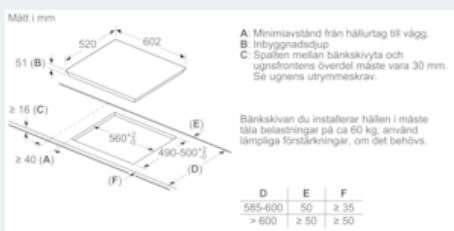

① Det måste finnas en ventilationsspringa.

Mått i mm