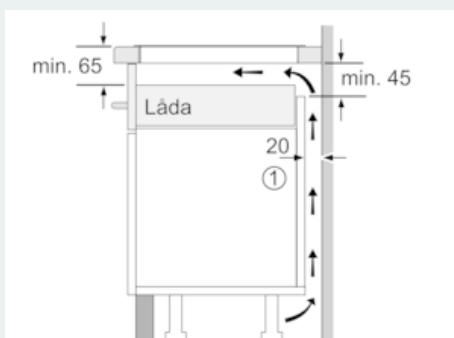

Beskrivning

Tekniska data

Produktkategori : Häll m intg.styrning glaskeram
 Konstruktion : Inbyggd
 Energiförsörjning : El
 Antal zoner/plattor som kan användas samtidigt : 4
 Nischmått i mm (H x B x D) : 51 x 560-560 x 490-500
 Bredd (mm) : 602
 Produktmått i mm (H x B x D) : 51 x 602 x 520
 Emballagemått (H x B x D) (mm) : 126 x 753 x 608
 Nettovikt (kg) : 13,971
 Bruttovikt (kg) : 15,2
 Restvärmeindikator : Separat
 Placering av reglagen : Framkant
 Material produkt : Glaskeramik
 Hällens färg : Svart
 Säkerhetsmärkning : AENOR, CE
 Anslutningskabelns längd (cm) : 110
 EAN kod : 4242003830413
 Anslutningseffekt (W) : 7400
 Spänning (V) : 220-240
 Frekvens (Hz) : 50-60

Specifikationer häll

- zonavt
- Timer med avstängningsfunktion per kokzon
- timer
-
- reStart-funktion
- quickStart-funktion

Miljö och Säkerhet

- Digital 2-steg

iQ700, Induktionshäll, 60 cm, Svart EX675BEB1E

Måttkisser

① Det måste finnas en ventilationsspringa

Mått i mm

① Det måste finnas en ventilationsspringa.

Mått i mm