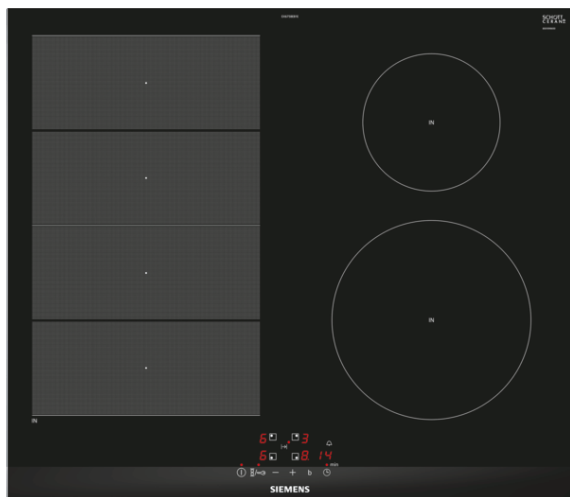

iQ700, Induktionshäll, 60 cm, Svart EX675BEB1E

Induktionshäll med smarta funktioner som gör det möjligt att vara extra flexibel i olika matlagningssituationer.

- ✓ Mer flexibilitet i din matlagning utan förinställda kokzoner - flexInduction.
- ✓ Upp till 50 % mer effekt ger snabbare tillagning - powerBoost-funktionen.
- ✓ Timer med stoppfunktion ger säker avstängning av kokzonen när tillagningstiden löpt ut.
- ✓ Den senaste induktionstekniken gör matlagningen snabbare, smidigare och säkrare.

Beskrivning

Tekniska data

Produktkategori : Häll m intg.styrning glaskeram
 Konstruktion : Inbyggd
 Energiförsörjning : El
 Antal zoner/plattor som kan användas samtidigt : 4
 Nischmått i mm (H x B x D) : 51 x 560-560 x 490-500
 Bredd (mm) : 602
 Produktmått i mm (H x B x D) : 51 x 602 x 520
 Emballagemått (H x B x D) (mm) : 126 x 753 x 608
 Nettovikt (kg) : 13,971
 Bruttovikt (kg) : 15,2
 Restvärmeindikator : Separat
 Placering av reglagen : Framkant
 Material produkt : Glaskeramik
 Hällens färg : Svart
 Säkerhetsmärkning : AENOR, CE
 Anslutningskabelns längd (cm) : 110
 EAN kod : 4242003830413
 Anslutningseffekt (W) : 7400
 Spänning (V) : 220-240
 Frekvens (Hz) : 50-60

iQ700, Induktionshäll, 60 cm, Svart EX675BEB1E

Beskrivning

Komfort

- touchControl-styrning: snabbt och enkelt val av effektnivå
- 17 läge 1,1.,2..9

Professionellt utrustad

- Flex zone
- powerBoost-funktion för alla induktionszoner