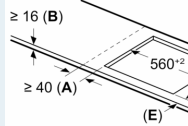

Installation

- Dimensioner (HxBxD mm): 51 x 592 x 522
- Nischstorlek som krävs för installation (HxBxD mm) : 51 x 560 x (490 - 500)
- Minsta tjocklek på bänkskiva: 16 mm
- Anslutningseffekt: 7400 W
- powerManagement funktion: begränsa den maximala effekten om det är nödvändigt (beror på säkringskydd vid elektrisk installation).

iQ700, Induktionshäll, 60 cm,
Svart, utan ram
EX651HXC1E

Måttskisser

Mått i mm

A: Nischdjup

Mått i mm

C	D	E
585-600	50	≥ 35
> 600	≥ 50	≥ 50

① Det måste finnas ventilationss

① Det måste fi