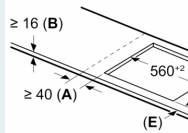

Installation

- Dimensioner (HxBxD mm): 51 x 592 x 522
- Nischstorlek som krävs för installation (HxBxD mm) : 51 x 560 x (490 - 500)
- Minsta tjocklek på bänkskiva: 16 mm
- Anslutningseffekt: 7400 W
- powerManagement funktion: begränsa den maximala effekten om det är nödvändigt (beror på säkringskydd vid elektrisk installation).

iQ700, Induktionshäll, 60 cm,
Svart, utan ram
EX651HEC1E

Måttskisser

Mått i mm

A: Nischdjup

Mått i mm

C	D	E
585-600	50	≥ 35
> 600	≥ 50	≥ 50

① Det måste finnas ventilationss

① Det måste fi