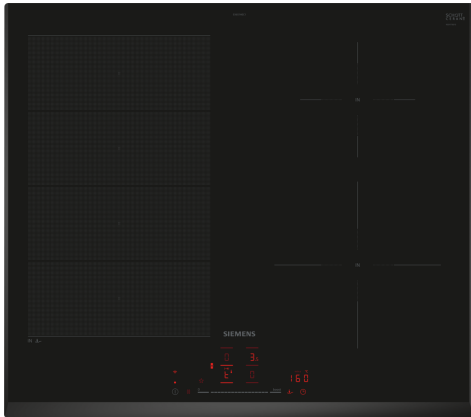

iQ700, Induktionshäll, 60 cm, Svart, utan ram EX651HEC1E

Extra tillbehör

HZ32WA00 ; HZ390011 Stekgryta till flexinduktion, HZ390012 Ångsats till stekgryta(flex), HZ390090 Wokpanna med lock, HZ390210 Stekpanna för stekSensor, ø 15 cm, HZ390220 Stekpanna för stekSensor, ø 19 cm, HZ390230 Stekpanna för stekSensor, ø 21 cm, HZ390512 Stort stekbord, HZ390522 Grillbord för flexInduktion, HZ9ES100 ; HZ9FE280 Panna, ø 19 cm, HZ9FF010 Flex Pan, large, HZ9FF030 Kokkärl, set, Rostfritt stål, HZ9FF040 Flex Pan set, 4 pcs., HZ9SE030 ; HZ9SE040 4 pieces Set, HZ9SE060 6 pieces Set, HZ9TY010 Teppan Yaki

Den intelligenta hällen med flexInduction – för mer flexibilitet vid matlagningen och oändliga möjligheter med Home Connect.

- ✓ flexInduction – en smart matlagningszon som anpassar sig till dina kastruller och stekpannor.
- ✓ touchSlider: Gör det möjligt att styra effektnivån med ditt finger.
- ✓ Home Connect: Integrera din spishäll med ditt smarta kök.
- ✓ fryingSensor Pro: Njut av matlagning utan att oroa dig för att din mat bränns vid.
- ✓ Smarta flexZoner: Matlagningsszonerna förflyttas automatiskt för optimal flexibilitet.

Beskrivning

Tekniska data

Produkttyp: .....Häll m intg.styrning
glaskeram
Inbyggd / fristående: .....Inbyggda
Energiförsörjning: ..... Elektrisk
Antal zoner/plattor som kan användas samtidigt: 4
Nischmått (H x B x D): ..... 51 x 560-560 x 490-500 mm
Bredd: .....592 mm
Mått: ..... 51 x 592 x 522 mm
Emballagemått (H x B x D): .....130 x 750 x 600 mm
Nettovikt: ..... 12.1 kg
Bruttovikt: ..... 14.4 kg
Restvärmeindikator: ..... ja
Placering av kontrollpanel: ..... Front
Material produkt: ..... Glaskeramik
Hällens färg: ..... Svart
Anslutningskabelns längd: ..... 110.0 cm
EAN kod: 4242003935484
Spänning: ..... 220-240 V
Frekvens: ..... 50; 60 Hz