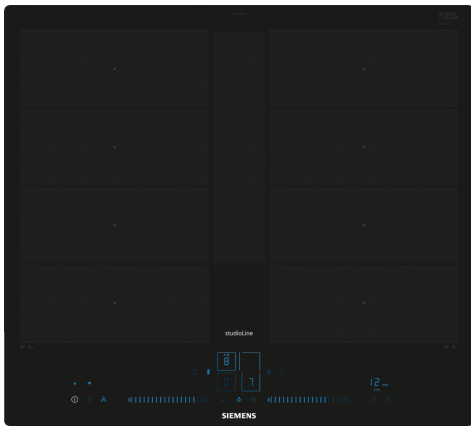

**iQ700, Induktionshäll, 60 cm,  
Svart, planmontering  
EX607NYV6E**

Induktionshäll med flexInduction-funktion som ger en flexibel inställning av kokzoner för större frihet i matlagningen.

- ✓ flexInduction Plus – en smart matlagningszon som expanderar och anpassar sig till dina kastruller och stekpannor.
- ✓ Blå displayfärg– Elegant touch och slide kontroll.
- ✓ Home Connect: Integrera din spishäll med ditt smarta kök.
- ✓ fryingSensor Plus – aldrig mer vidbränd mat.
- ✓ Intuitiv värmekontrol med powerMove Plus - värmesoner med olika temperaturer som aktiveras genom att flytta kokkärl.

Produkttyp: ..... Häll m intg.styrning glaskeram  
 Inbyggd / fristående: ..... Inbyggda  
 Energiförsörjning: ..... Elektrisk  
 Antal zoner/plattor som kan användas samtidigt: .....4  
 Bredd: .....572 mm  
 Mått: ..... 56 x 572 x 512 mm  
 Emballagemått (H x B x D): ..... 130 x 753 x 610 mm  
 Nettovikt: ..... 13.9 kg  
 Bruttovikt: ..... 16.2 kg  
 Restvärmeindikator: ..... ja  
 Placering av kontrollpanel: ..... Front  
 Material produkt: ..... Glaskeramik  
 Hällens färg: ..... Svart  
 Anslutningskabelns längd: ..... 110.0 cm  
 EAN kod: ..... 4242003920985  
 Spänning: ..... 220-240 V  
 Frekvens: ..... 50; 60 Hz