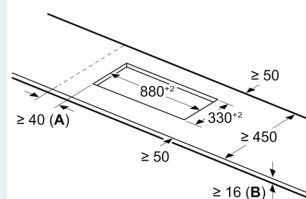

#### Installation

- Dimensioner (HxBxD mm): 51 x 912 x 350
- Nischstorlek som krävs för installation (HxBxD mm) : 51 x 880 x (330 - 330)
- Minsta tjocklek på bänkskiva: 16 mm
- Anslutningseffekt: 7400 W
- powerManagement funktion: begränsa den maximala effekten om det är nödvändigt (beror på säkringskydd vid elektrisk installation).

**iQ700, Induktionshäll, 90 cm,  
Svart, med ram  
EX275HXC1E**

Måttskisser

Mått i mm

**A:** Nischdjup

Mått i mm

**A:** Minimiavstånd från hållratt till vägg

**B:** Det måste finnas 30 mm fritt utrymme mellan bänkskivytan och ugsfrontens överkant