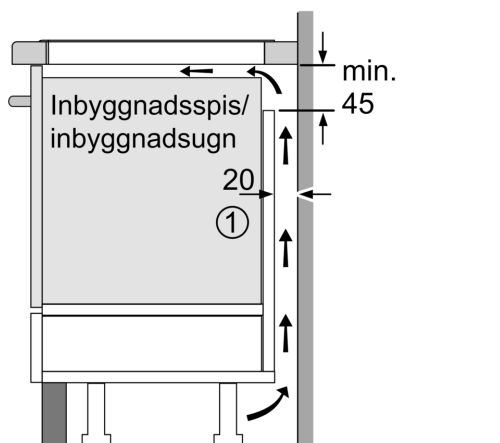

① Det måste finnas en ventilationspringa

Mått i mm