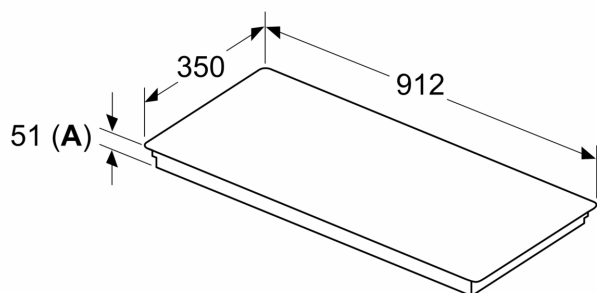

**iQ700, Induktionshäll, 90 cm,
Svart, med ram
EX275HXC1E**

Måttskisser

Mått i mm