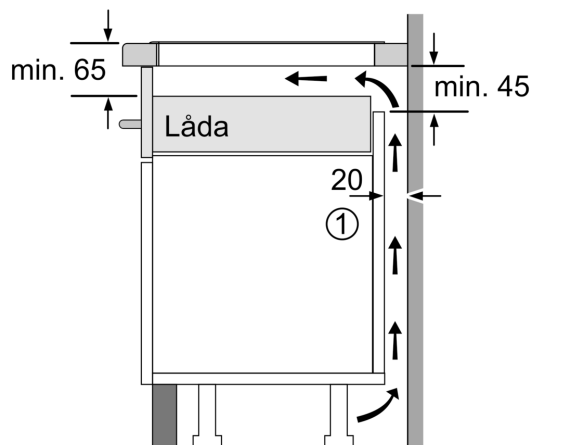

① Det måste finnas en ventilationspringa.

Mått i mm