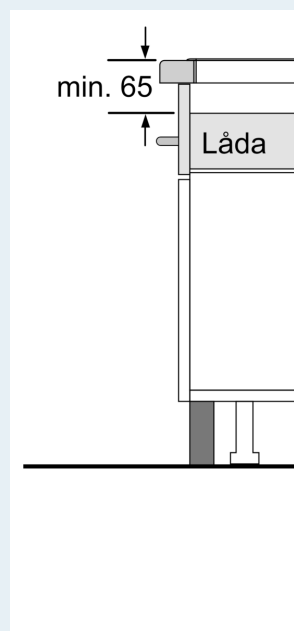

iQ100, Induktionshäll, 60 cm,
Svart, utan ram
EU611BEB5E

①
Det måste finnas en