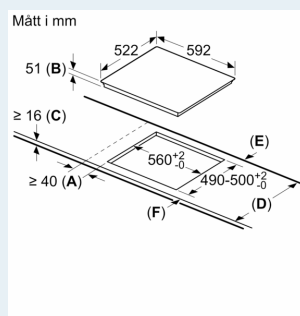

iQ100, Induktionshäll, 60 cm,
Svart, utan ram
EU611BEB5E

①
Det måste finnas en