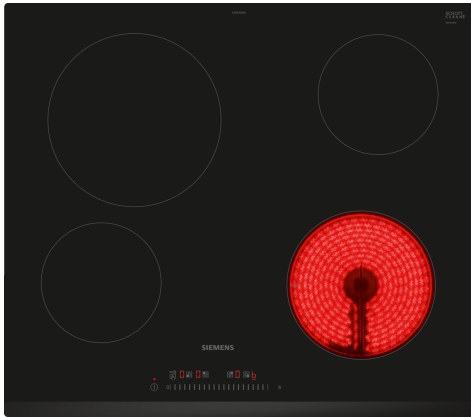

**iQ100, Glaskeramikhäll, 60 cm,
Svart, utan ram
ET631FEN1E**

Extra tillbehör

- HZ32WA00 :
- HZ390090 Wokpanna med lock
- HZ392617 Beröringsskydd för häll
- HZ9SE030 :

Stilren glaskeramikhäll som ökar glädjen i matlagningen och är enkel att rengöra

- ✓ touchSlider gör det enkelt att ställa in eller ändra temperatur direkt på skalan med en enda fingertryckning.
- ✓ powerBoost – upp till 20 % mer effekt på din elektriska spishäll för att snabbare värma kastruller och stekpannor.
- ✓ Med barnspärr kan alla kokzoner låsas så att de inte oavsiktligt slås på.

Beskrivning

Tekniska data

Produkttyp:Häll m intg.styrning
glaskeram
Inbyggd / fristående:Inbyggda
Energiförsörjning: Elektrisk
Antal zoner/plattor som kan användas samtidigt:4
Nischmått (H x B x D): 45 x 560-560 x 490-500 mm
Bredd:592 mm
Mått: 45 x 592 x 522 mm
Emballagemått (H x B x D):100 x 750 x 590 mm
Nettovikt:7.6 kg
Bruttovikt:8.3 kg
Restvärmeindikator: ja
Placering av kontrollpanel: Front
Material produkt: Glaskeramik
Hällens färg: Svart
EAN kod: 4242003898338
Spänning: 220-240 V
Frekvens: 50; 60 Hz

iQ100, Glaskeramikhäll, 60 cm, Svart, utan ram ET631FEN1E

Beskrivning

- 60 cm: plats för 4 kastruller och stekpannor.

Flexibla kokzoner

- Kokzon främre vänstra: 145 mm, 1.2 kW
- Kokzon bakre vänstra: 210 mm, 2.2 kW
- Kokzon bakre högra: 145 mm, 1.2 kW
- Kokzon främre högra: 180 mm, 2 kW (max. effekt 2.3 kW)