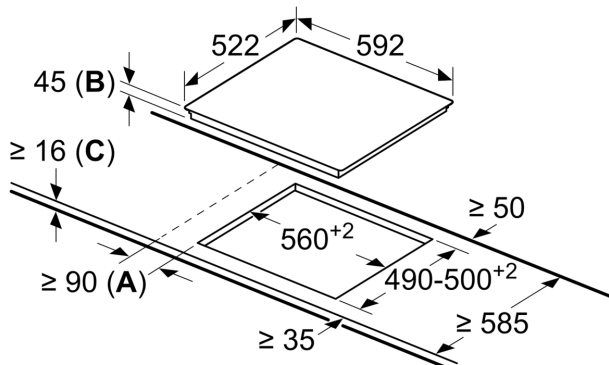

iQ100, Glaskeramikhäll, 60 cm,
Svart, utan ram
ET631FEN1E

Måttskisser

Mått i mm

1. **A:** Minimiavstånd från hällurtag till vägg.
   B: Urtagsdjup
   C: Inbyggnadsugn under: min. 20, ev. mer;
   se ugnens utrymmeskrav.