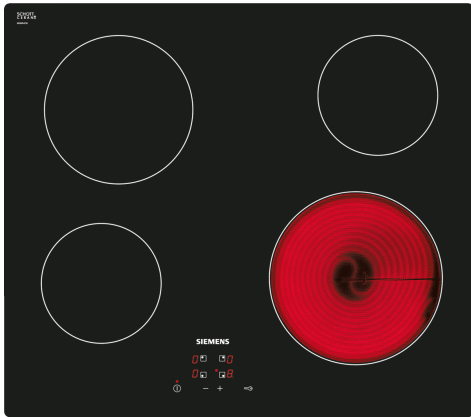

**iQ100, Glaskeramikhäll, 60 cm,
Svart, utan ram
ET611HE17E**

Extra tillbehör

HZ32WA00 :
HZ392617 Beröringsskydd för häll
HZ9FE280 Panna, ø 19 cm
HZ9SE030 :

Stilren glaskeramikhäll som ökar glädjen i matlagningen och är enkel att rengöra

- ✓ Med touchControl-funktionen kan kokzonerna aktiveras och ställas in med ett lätt fingertryck.
- ✓ Med barnspärr kan alla kokzoner låsas så att de inte oavsiktligt slås på.

Beskrivning

Tekniska data

Produkttyp:Häll m intg.styrning
glaskeram
Inbyggd / fristående:Inbyggda
Energiförsörjning: Elektrisk
Antal zoner/plattor som kan användas samtidigt:4
Nischmått (H x B x D): 45 x 560-560 x 490-500 mm
Bredd:592 mm
Mått: 45 x 592 x 522 mm
Emballagemått (H x B x D):100 x 750 x 590 mm
Nettovikt:7.3 kg
Bruttovikt:8.0 kg
Restvärmeindikator: ja
Placering av kontrollpanel:Front
Material produkt: Glaskeramik
Hällens färg: Svart
EAN kod: 4242003640388
Spänning:220-240 V
Frekvens: 60; 50 Hz

iQ100, Glaskeramikhäll, 60 cm, Svart, utan ram ET611HE17E

Beskrivning

- 60 cm: plats för 4 kastruller och stekpannor.

Flexibla kokzoner

- Kokzon främre vänstra: 145 mm, 1.2 kW
- Kokzon bakre vänstra: 180 mm, 2 kW
- Kokzon bakre högra: 145 mm, 1.2 kW
- Kokzon främre högra: 210 mm, 2.2 kW