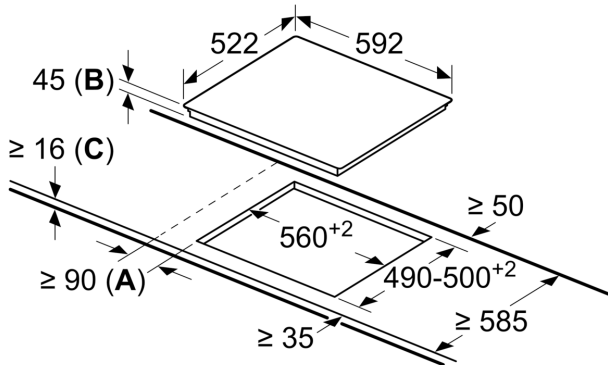

iQ100, Glaskeramikhäll, 60 cm,
Svart, utan ram
ET611HE17E

Måttskisser

Mått i mm

1. **A:** Minimiavstånd från hällurtag till vägg.
   B: Urtagsdjup
   C: Inbyggnadsugn under: min. 20, ev. mer;
   se ugnens utrymmeskrav.