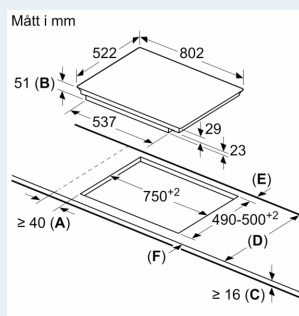

iQ100, Induktionshäll, 80 cm,
Svart, utan ram
EH83KBEB5E