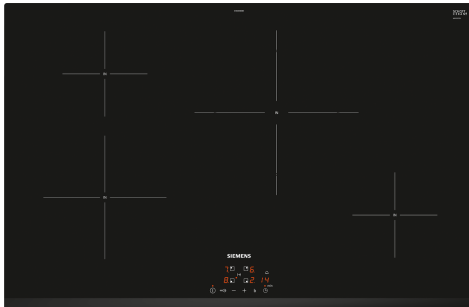

iQ100, Induktionshäll, 80 cm, Svart, utan ram EH83KBEB5E

Induktionshäll – snabbare, säkrare, renare och mer effektiv matlagning.

- ✓ Med touchControl-funktionen kan kokzonerna aktiveras och ställas in med ett lätt fingertryck.
- ✓ powerBoost – gör induktionszonen upp till 50 % mer effektiv.
- ✓ Timer med stoppfunktion ger säker avstängning av kokzonen när tillagningstiden löpt ut.
- ✓ Med barnspärr kan alla kokzoner låsas så att de inte oavsiktligt slås på.
- ✓ Mer energieffektiv matlagning tack vare display som visar energiförbrukningen

Produkttyp:Häll m intg.styrning glaskeram
 Inbyggd / fristående:Inbyggda
 Energiförsörjning: Elektrisk
 Antal zoner/plattor som kan användas samtidigt:4
 Nischmått (H x B x D): 51 x 750-750 x 490-500 mm
 Bredd:802 mm
 Mått: 51 x 802 x 522 mm
 Emballagemått (H x B x D): 126 x 953 x 603 mm
 Nettovikt: 14.0 kg
 Bruttovikt: 16.8 kg
 Restvärmeindikator: ja
 Placering av kontrollpanel:Front
 Material produkt: Glaskeramik
 Hällens färg: Svart
 Anslutningskabelns längd: 110.0 cm
 EAN kod: 4242003907818
 Spänning: 220-240 V
 Frekvens: 50 Hz