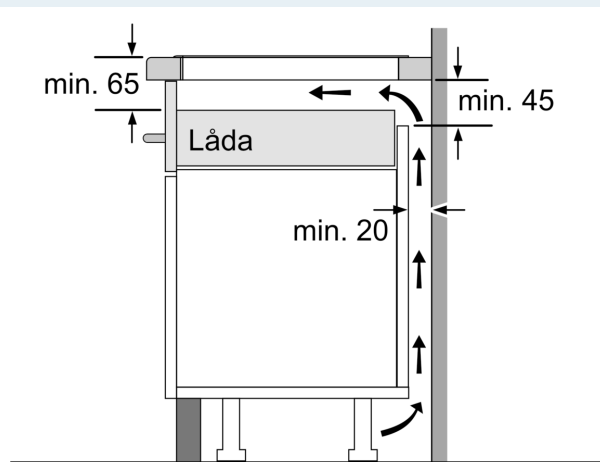

Installation

- Dimensioner (HxBxD mm): 51 x 802 x 522
- Nischstorlek som krävs för installation (HxBxD mm) : 51 x 750 x (490 - 500)
- Minsta tjocklek på bänkskiva: 16 mm
- Anslutningseffekt: 7400 W
- powerManagement funktion: begränsa den maximala effekten om det är nödvändigt (beror på säkringskydd vid elektrisk installation).

iQ100, Induktionshäll, 80 cm, Svart, utan ram EH831HEB1E

Måttskisser

Mått i mm

A: Nischdjup

Mått i mm

Mått i mm

A: Minimiavstånd från hållurtag till vägg

B: Det måste finnas 30 mm fritt utrymme mellan bänkskivytan och ugnsfrentens överkant

Se ugnens utrymmeskrav

Bänkskivan som hällen ska installeras i måste klara belastningar på ca 60 kg; använd lämplig underkonstruktion, om det behövs

C	D	E
585-600	50	≥ 35
> 600	≥ 50	≥ 50

① Det måste finnas en ventilationspringa.

Mått i mm

Måttskisser

①
Det måste finnas en ventilationsspringa

Mått i mm

Mått i mm