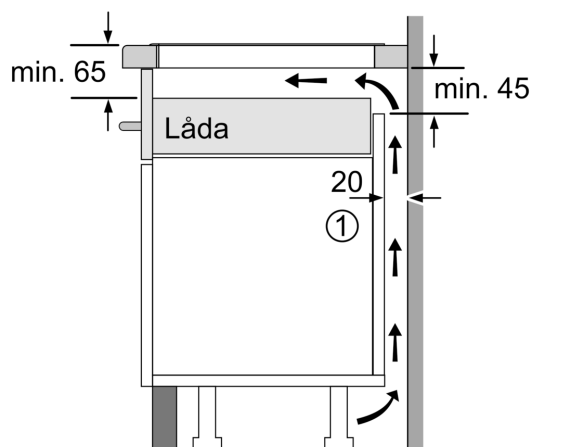

Beskrivning

Tekniska data

Produkttyp:	Häll m intg.styrning glaskeram
Installationstyp:	Inbyggda
Energiförsörjning:	Elektrisk
Antal zoner/plattor som kan användas samtidigt:	4
Nischmått (H x B x D):	51 x 750-750 x 490-500 mm
Bredd:	802 mm
Mått:	51 x 802 x 522 mm
Emballagemått (H x B x D):	130 x 950 x 600 mm
Nettovikt:	12.4 kg
Bruttovikt:	16.1 kg
Restvärmeindikator:	Separat
Betjäning:	Front
Material produkt:	Glaskeramik
Hällens färg:	Svart
Anslutningskabelns längd:	110.0 cm
EAN kod:	4242003935385
Spänning:	220-240 V
Frekvens:	50; 60 Hz

Installation

- Dimensioner (HxBxD mm): 51 x 802 x 522
- Nischstorlek som krävs för installation (HxBxD mm) : 51 x 750 x (490 - 500)
- Minsta tjocklek på bänkskiva: 16 mm
- Anslutningseffekt: 7400 W
- powerManagement funktion: begränsa den maximala effekten om det är nödvändigt (beror på säkringskydd vid elektrisk installation).

iQ100, Induktionshäll, 80 cm, Svart, utan ram EH831HEB1E

Måttskisser

Mått i mm

A: Nischdjup

Mått i mm

Mått i mm

A: Minimiavstånd från hållurtag till vägg

B: Det måste finnas 30 mm fritt utrymme mellan bänkskivytan och ugnsfrentens överkant

Se ugnens utrymmeskrav

Bänkskivan som hällen ska installeras i måste klara belastningar på ca 60 kg; använd lämplig underkonstruktion, om det behövs

C	D	E
585-600	50	≥ 35
> 600	≥ 50	≥ 50

① Det måste finnas en ventilationspringa.