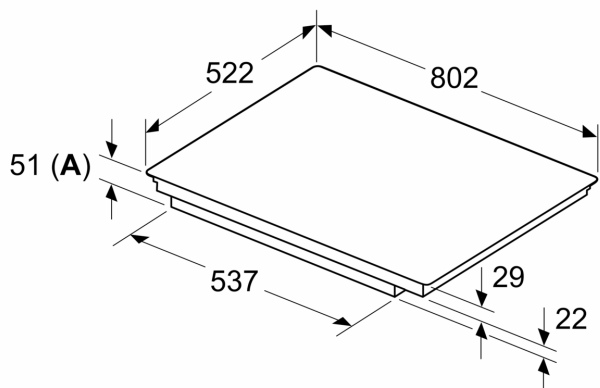

iQ100, Induktionshäll, 80 cm, Svart, utan ram EH831HEB1E

Måttskisser

Mått i mm

A: Nischdjup