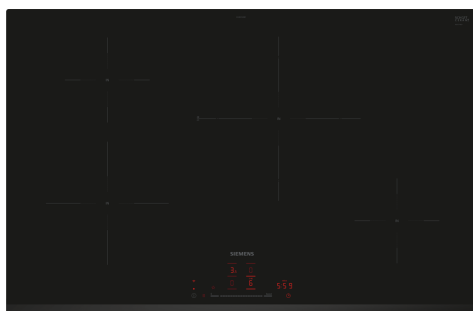

iQ100, Induktionshäll, 80 cm, Svart, utan ram EH831HEB1E

Extra tillbehör

HZ32WA00 :	
HZ390090	Wokpanna med lock
HZ9E5100 :	
HZ9FE280	Panna, ø 19 cm
HZ9SE030 :	
HZ9SE040	4 pieces Set
HZ9SE060	6 pieces Set

Induktionshällen - snabbare, säkrare, renare och mer effektiv matlagning med oändliga möjligheter med Home Connect.

- ✓ touchSlider: Gör det möjligt att styra effektnivån med ditt finger.
- ✓ Home Connect: Integrera din spishäll med ditt smarta kök.
- ✓ Intelligent, automatisk köksfläkt: Hällen och köksfläkten interagerar för ännu större bekvämlighet.
- ✓ Favoritknapp: Gör att du kan anpassa din spishäll efter dina personliga preferenser.
- ✓ Recipe World: Inspirerar dig med smakrika recept som matchar din livsstil.

Beskrivning

Tekniska data

Produkttyp:	Häll m intg.styrning glaskeram
Installationstyp:	Inbyggda
Energiförsörjning:	Elektrisk
Antal zoner/plattor som kan användas samtidigt:	4
Nischmått (H x B x D):	51 x 750-750 x 490-500 mm
Bredd:	802 mm
Mått:	51 x 802 x 522 mm
Emballagemått (H x B x D):	130 x 950 x 600 mm
Nettovikt:	12.4 kg
Bruttovikt:	16.1 kg
Restvärmeindikator:	Separat
Betjäning:	Front
Material produkt:	Glaskeramik
Hällens färg:	Svart
Anslutningskabelns längd:	110.0 cm
EAN kod:	4242003935385
Spänning:	220-240 V
Frekvens:	50; 60 Hz