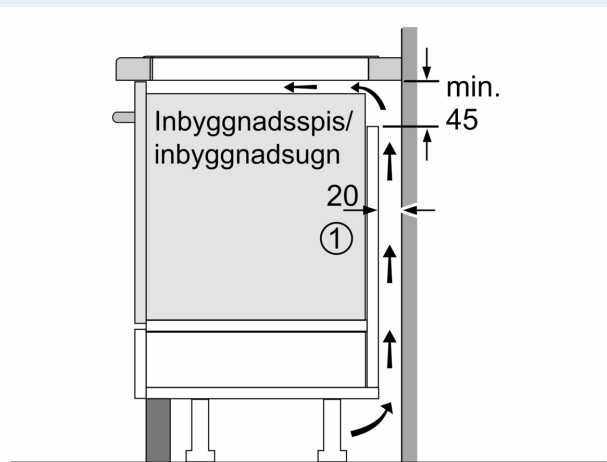

Installation

- Dimensioner (HxBxD mm): 51 x 802 x 522
- Nischstorlek som krävs för installation (HxBxD mm) : 51 x 750 x (490 - 500)
- Minsta tjocklek på bänkskiva: 16 mm
- Anslutningseffekt: 7400 W
- powerManagement funktion: begränsa den maximala effekten om det är nödvändigt (beror på säkringskydd vid elektrisk installation).

iQ100, Induktionshäll, 80 cm, Svart, utan ram EH831HEB1E

Måttskisser

Mått i mm

A: Nischdjup

Mått i mm

Mått i mm

A: Minimiavstånd från hållurtag till vägg

B: Det måste finnas 30 mm fritt utrymme mellan bänkskivytan och ugnsfrentens överkant

Se ugnens utrymmeskrav

Bänkskivan som hällen ska installeras i måste klara belastningar på ca 60 kg; använd lämplig underkonstruktion, om det behövs

C	D	E
585-600	50	≥ 35
> 600	≥ 50	≥ 50

① Det måste finnas en ventilationspringa.

Mått i mm

Måttskisser

①
Det måste finnas en ventilationsspringa

Mått i mm

Mått i mm