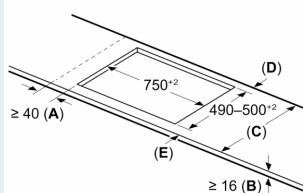

Installation

- Dimensioner (HxBxD mm): 51 x 802 x 522
- Nischstorlek som krävs för installation (HxBxD mm) : 51 x 750 x (490 - 500)
- Minsta tjocklek på bänkskiva: 16 mm
- Anslutningseffekt: 7400 W
- powerManagement funktion: begränsa den maximala effekten om det är nödvändigt (beror på säkringskydd vid elektrisk installation).

iQ100, Induktionshäll, 80 cm, Svart, utan ram EH831HEB1E

Måttskisser

Mått i mm

A: Nischdjup

Mått i mm

Mått i mm

A: Minimiavstånd från hållurtag till vägg

B: Det måste finnas 30 mm fritt utrymme mellan bänkskivytan och ugnsfrentens överkant