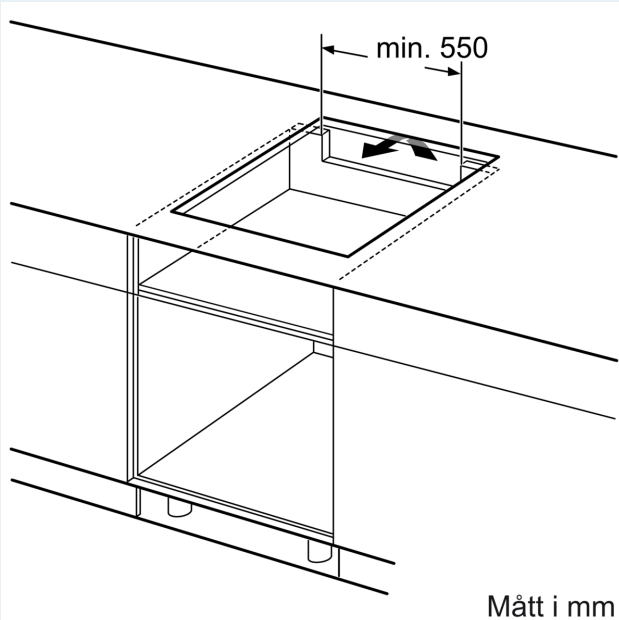

Beskrivning

Tekniska data

Produkttyp:	Häll m intg.styrning glaskeram
Installationstyp:	Inbyggda
Energiförsörjning:	Elektrisk
Antal zoner/plattor som kan användas samtidigt:	4
Nischmått (H x B x D):	51 x 750-750 x 490-500 mm
Bredd:	802 mm
Mått:	51 x 802 x 522 mm
Emballagemått (H x B x D):	130 x 950 x 600 mm
Nettovikt:	12.4 kg
Bruttovikt:	16.1 kg
Restvärmeindikator:	Separat
Betjäning:	Front
Material produkt:	Glaskeramik
Hällens färg:	Svart
Anslutningskabelns längd:	110.0 cm
EAN kod:	4242003935385
Spänning:	220-240 V
Frekvens:	50; 60 Hz

Installation

- Dimensioner (HxBxD mm): 51 x 802 x 522
- Nischstorlek som krävs för installation (HxBxD mm) : 51 x 750 x (490 - 500)
- Minsta tjocklek på bänkskiva: 16 mm
- Anslutningseffekt: 7400 W
- powerManagement funktion: begränsa den maximala effekten om det är nödvändigt (beror på säkringskydd vid elektrisk installation).

iQ100, Induktionshäll, 80 cm, Svart, utan ram EH831HEB1E

Måttskisser

Mått i mm

A: Nischdjup

Mått i mm

Mått i mm

A: Minimiavstånd från hållurtag till vägg

B: Det måste finnas 30 mm fritt utrymme mellan bänkskivytan och ugnsfrentens överkant