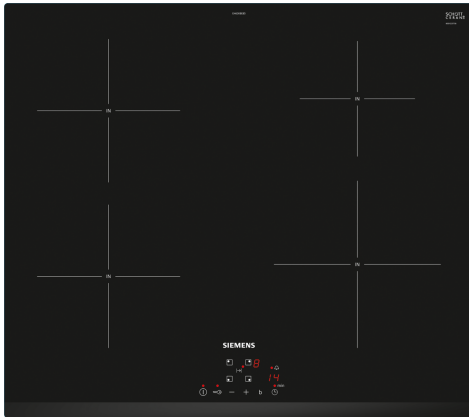

iQ100, Induktionshäll, 60 cm, Svart, utan ram EH63KBEB5E

Extra tillbehör

HZ32WA00 :	
HZ390090	Wokpanna med lock
HZ9ES100 :	
HZ9FE280	Panna, ø 19 cm
HZ9SE030 :	
HZ9SE040	4 pieces Set
HZ9SE060	6 pieces Set

Induktionshäll – snabbare, säkrare, renare och mer effektiv matlagning.

- ✓ Med touchControl-funktionen kan kokzonerna aktiveras och ställas in med ett lätt fingertryck.
- ✓ powerBoost – gör induktionszonen upp till 50 % mer effektiv.
- ✓ Timer med stoppfunktion ger säker avstängning av kokzonen när tillagningstiden löpt ut.
- ✓ Med barnspärr kan alla kokzoner låsas så att de inte oavsiktligt slås på.
- ✓ Den senaste induktionstekniken gör matlagningen snabbare, smidigare och säkrare.

Beskrivning

Tekniska data

Produkttyp:	Häll m intg.styrning glaskeram
Inbyggd / fristående:	Inbyggda
Energiförsörjning:	Elektrisk
Antal zoner/plattor som kan användas samtidigt:	4
Nischmått (H x B x D):	51 x 560-560 x 490-500 mm
Bredd:	592 mm
Mått:	51 x 592 x 522 mm
Emballagemått (H x B x D):	126 x 753 x 603 mm
Nettovikt:	11.2 kg
Bruttovikt:	13.5 kg
Restvärmeindikator:	ja
Placering av kontrollpanel:	Front
Material produkt:	Glaskeramik
Hällens färg:	Svart
Anslutningskabelns längd:	110.0 cm
EAN kod:	4242003907801
Spänning:	220-240 V
Frekvens:	50-60 Hz

iQ100, Induktionshäll, 60 cm, Svart, utan ram EH63KBEB5E

Beskrivning

Flexibla kokzoner

- 60 cm: plats för 4 kastruller och stekpannor.
- Kokzon främre vänstra: 180 mm, 1.8 kW (max. effekt 3.1 kW)
- Kokzon bakre vänstra: 180 mm, 1.8 kW (max. effekt 3.1 kW)
- Kokzon bakre högra: 145 mm, 1.4 kW (max. effekt 2.2 kW)
- Kokzon främre högra: 210 mm, 2.2 kW (max. effekt 3.7 kW)