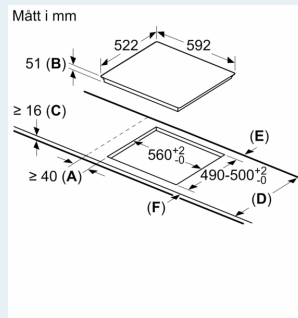

iQ100, Induktionshäll, 60 cm,
Svart, utan ram
EH63KBEB5E

Måttskisser

① Det måste finnas en ventilationspringa.