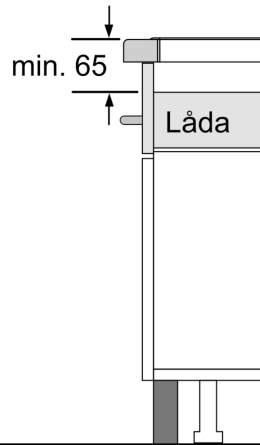

iQ100, Induktionshäll, 60 cm,
Svart, utan ram
EH63KBEB5E

Måttskisser

① Det måste finnas en ventilationspringa.