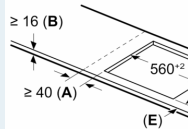

Installation

- Dimensioner (HxBxD mm): 51 x 592 x 522
- Nischstorlek som krävs för installation (HxBxD mm) : 51 x 560 x (490 - 500)
- Minsta tjocklek på bänkskiva: 16 mm
- Anslutningseffekt: 7400 W
- powerManagement funktion: begränsa den maximala effekten om det är nödvändigt (beror på säkringskydd vid elektrisk installation).

iQ100, Induktionshäll, 60 cm,
Svart, utan ram
EH631HEB1E

Mått i mm

A: Nischdjup

Mått i mm

C	D	E
585-600	50	≥ 35
> 600	≥ 50	≥ 50

① Det måste finnas ventilationss

① Det måste fi