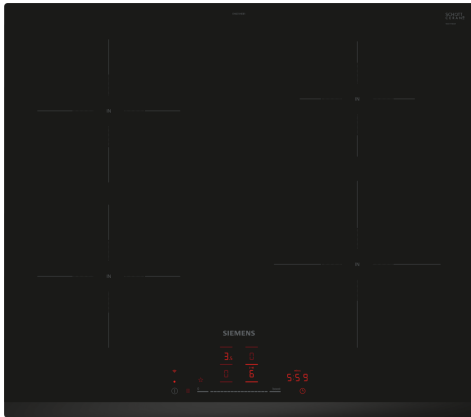

iQ100, Induktionshäll, 60 cm, Svart, utan ram EH631HEB1E

HZ32WA00 :
 HZ390090 Wokpanna med lock
 HZ9ES100 :
 HZ9FE280 Panna, ø 19 cm
 HZ9SE030 :
 HZ9SE040 4 pieces Set
 HZ9SE060 6 pieces Set

Induktionshällen - snabbare, säkrare, renare och mer effektiv matlagning med oändliga möjligheter med Home Connect.

- ✓ touchSlider: Gör det möjligt att styra effektnivån med ditt finger.
- ✓ Home Connect: Integrera din spishäll med ditt smarta kök.
- ✓ Intelligent, automatisk köksfläkt: Hällen och köksfläkten interagerar för ännu större bekvämlighet.
- ✓ Favoritknapp: Gör att du kan anpassa din spishäll efter dina personliga preferenser.
- ✓ Recipe World: Inspirerar dig med smakrika recept som matchar din livsstil.

Produkttyp:Häll m intg.styrning
 glaskeram
 Inbyggd / fristående:Inbyggda
 Energiförsörjning: Elektrisk
 Antal zoner/plattor som kan användas samtidigt:4
 Nischmått (H x B x D): 51 x 560-560 x 490-500 mm
 Bredd:592 mm
 Mått: 51 x 592 x 522 mm
 Emballagemått (H x B x D): 130 x 750 x 600 mm
 Nettovikt: 11.2 kg
 Bruttovikt: 13.5 kg
 Restvärmeindikator: ja
 Placering av kontrollpanel: Front
 Material produkt: Glaskeramik
 Hällens färg: Svart
 Anslutningskabelns längd: 110.0 cm
 EAN kod: 4242003935279
 Spänning: 220-240 V
 Frekvens: 50; 60 Hz

iQ100, Induktionshäll, 60 cm, Svart, utan ram EH631HEB1E

- 60 cm: plats för 4 kastruller och stekpannor.

Flexibla kokzoner

- Kokzon främre vänstra: 180 mm, 2 kW (max. effekt 3.1 kW)
- Kokzon bakre vänstra: 180 mm, 2 kW (max. effekt 3.1 kW)
- Kokzon bakre högra: 145 mm, 1.6 kW (max. effekt 2.2 kW)
- Kokzon främre högra: 210 mm, 2.5 kW (max. effekt 3.7 kW)