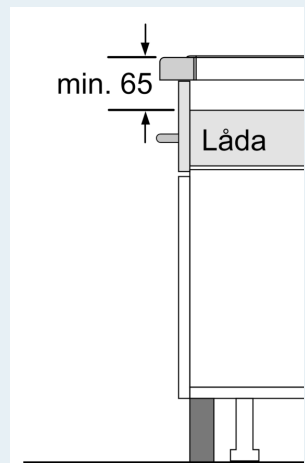

Beskrivning

Tekniska data

Produkttyp:	Häll m intg.styrning glaskeram
Inbyggd / fristående:	Inbyggda
Energiförsörjning:	Elektrisk
Antal zoner/plattor som kan användas samtidigt:	4
Nischmått (H x B x D):	51 x 560-560 x 490-500 mm
Bredd:	592 mm
Mått:	51 x 592 x 522 mm
Emballagemått (H x B x D):	126 x 753 x 608 mm
Nettovikt:	12.0 kg
Bruttovikt:	14.1 kg
Restvärmeindikator:	ja
Placering av kontrollpanel:	Front
Material produkt:	Glaskeramik
Hällens färg:	Svart
Anslutningskabelns längd:	110.0 cm
EAN kod:	4242003934524
Spänning:	220-240 V
Frekvens:	50; 60 Hz

Design

- RamlösDesign

Säkerhet

- 2-steps restvärmeindikering för varje kokzon: visar vilka kokzoner som fortfarande är varma.
- Barnsäkring: förhindrar oavsiktlig aktivering av spisplattorna.
- Huvudströmbrytare: stäng av alla kokzoner med en knapptryckning.
- Automatisk säkerhetsavstängning: som extra säkerhetsåtgärd så stängs värmen av efter en viss tid utan interaktion (går att ställa in).

Installation

- Dimensioner (HxBxD mm): 51 x 592 x 522
- Nischstorlek som krävs för installation (HxBxD mm) : 51 x 560 x (490 - 500)
- Minsta tjocklek på bänkskiva: 16 mm
- Anslutningseffekt: 7400 W
- powerManagement funktion: begränsa den maximala effekten om det är nödvändigt (beror på säkringskydd vid elektrisk installation).
- Strömkabel: 1.1 m, Norwesco kabel ingår

iQ100, Induktionshäll, 60 cm,
Svart, utan ram
EH61RBEB6Z

Måttskisser

①
Det måste finnas en