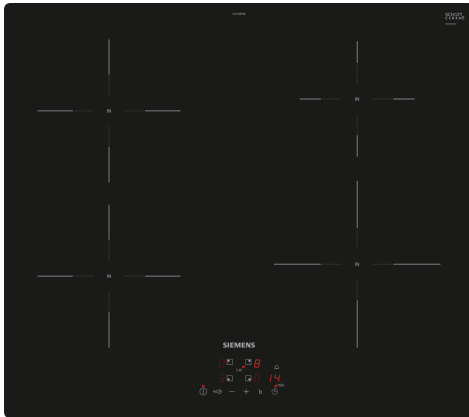

iQ100, Induktionshäll, 60 cm, Svart, utan ram EH61RBEB6Z

Extra tillbehör

HZ32WA00 :	
HZ390090	Wokpanna med lock
HZ9ES100 :	
HZ9FE280	Panna, ø 19 cm
HZ9SE030 :	
HZ9SE040	4 pieces Set
HZ9SE060	6 pieces Set

Beskrivning

Tekniska data

Produkttyp:	Häll m intg.styrning glaskeram
Inbyggd / fristående:	Inbyggda
Energiförsörjning:	Elektrisk
Antal zoner/plattor som kan användas samtidigt:	4
Nischmått (H x B x D):	51 x 560-560 x 490-500 mm
Bredd:	592 mm
Mått:	51 x 592 x 522 mm
Emballagemått (H x B x D):	126 x 753 x 608 mm
Nettovikt:	12.0 kg
Bruttovikt:	14.1 kg
Restvärmeindikator:	ja
Placering av kontrollpanel:	Front
Material produkt:	Glaskeramik
Hällens färg:	Svart
Anslutningskabelns längd:	110.0 cm
EAN kod:	4242003934524
Spänning:	220-240 V
Frekvens:	50; 60 Hz

iQ100, Induktionshäll, 60 cm, Svart, utan ram EH61RBEB6Z

Beskrivning

- 60 cm: plats för 4 kastruller och stekpannor.

Flexibla kokzoner

- Kokzon främre vänstra: 180 mm, 1.8 kW (max. effekt 3.1 kW)
- Kokzon bakre vänstra: 180 mm, 1.8 kW (max. effekt 3.1 kW)
- Kokzon bakre högra: 145 mm, 1.4 kW (max. effekt 2.2 kW)
- Kokzon främre högra: 210 mm, 2.2 kW (max. effekt 3.7 kW)