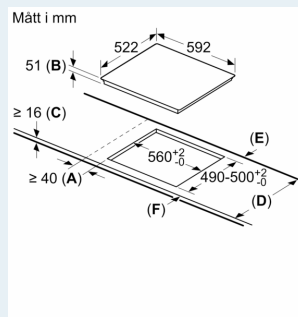

iQ100, Induktionshäll, 60 cm,
Svart, utan ram
EH61RBEB6Z

Måttskisser

①
Det måste finnas en