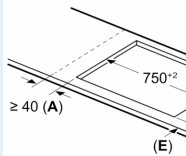

Installation

- Dimensioner (HxBxD mm): 51 x 802 x 522
- Nischstorlek som krävs för installation (HxBxD mm) : 51 x 750 x (490 - 500)
- Minsta tjocklek på bänkskiva: 16 mm
- Anslutningseffekt: 7400 W
- powerManagement funktion: begränsa den maximala effekten om det är nödvändigt (beror på säkringskydd vid elektrisk installation).

iQ500, Induktionshäll, 80 cm,
Svart, utan ram
ED851HSB1E

Mått i mm

A: Nischdjup

Mått i mm

C	D	E
585-600	50	≥ 35
> 600	≥ 50	≥ 50

① Det måste finnas ventilationss

① Det måste fi