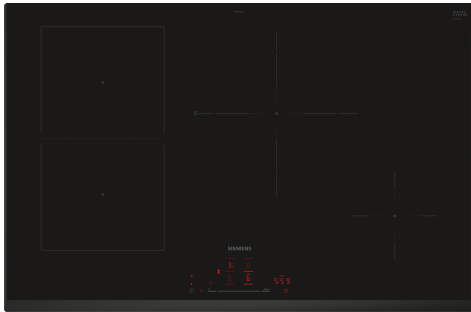

iQ500, Induktionshäll, 80 cm, Svart, utan ram ED851HSB1E

Den moderna kombinerade induktionshällen - för fler möjligheter att laga mat och oändliga möjligheter med Home Connect.

- ✓ combiZone – kombinerar två induktionszoner för stora kastruller och stekpannor.
- ✓ touchSlider: Gör det möjligt att styra effektnivån med ditt finger.
- ✓ Home Connect: Integrera din spishäll med ditt smarta kök.
- ✓ Intelligent, automatisk köksfläkt: Hällen och köksfläkten interagerar för ännu större bekvämlighet.
- ✓ Favoritknapp: Gör att du kan anpassa din spishäll efter dina personliga preferenser.

Produkttyp: Häll m intg.styrning
glaskeram
Inbyggd / fristående: Inbyggda
Energiförsörjning: Elektrisk
Antal zoner/plattor som kan användas samtidigt: 4
Nischmått (H x B x D): 51 x 750-750 x 490-500 mm
Bredd: 802 mm
Mått: 51 x 802 x 522 mm
Emballagemått (H x B x D): 130 x 950 x 600 mm
Nettovikt: 13.0 kg
Bruttovikt: 16.7 kg
Restvärmeindikator: ja
Placering av kontrollpanel: Front
Material produkt: Glaskeramik
Hällens färg: Svart
Anslutningskabelns längd: 110.0 cm
EAN kod: 4242003935187
Spänning: 220-240 V
Frekvens: 50; 60 Hz

Flexibla kokzoner

- combiZone-kokzon, två kokzoner som kan användas separat eller kopplas ihop till en stor kokzon
- Kokzon främre vänstra: 210 mm, 190 mm, 2.5 kW (max. effekt 3.7 kW)
- Kokzon bakre vänstra: 190 mm, 210 mm, 2.5 kW (max. effekt 3.7 kW)
- Kokzon bakre högra: 280 mm, 3 kW (max. effekt 3.7 kW)
- Kokzon främre högra: 145 mm, 1.6 kW (max. effekt 2.2 kW)