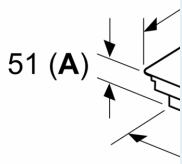

iQ500, Induktionshäll, 80 cm,
Svart, utan ram
ED851HSB1E

Mått i mm