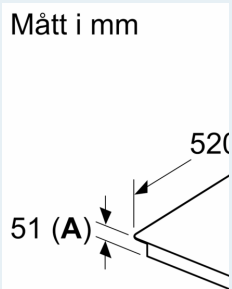

iQ500, Induktionshäll, 70 cm,
Svart
ED777HQC1E