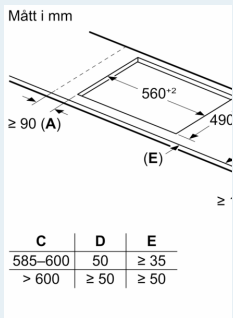

iQ500, Induktionshäll, 70 cm,
Svart
ED777HQC1E