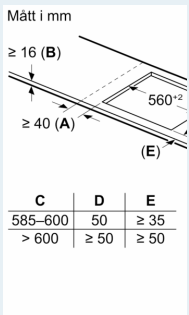

iQ500, Induktionshäll, 60 cm,
Svart
ED677HSC1E