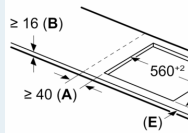

### Installation

- Dimensioner (HxBxD mm): 51 x 592 x 522
- Nischstorlek som krävs för installation (HxBxD mm) : 51 x 560 x (490 - 500)
- Minsta tjocklek på bänkskiva: 16 mm
- Anslutningseffekt: 6900 W
- powerManagement funktion: begränsa den maximala effekten om det är nödvändigt (beror på säkringskydd vid elektrisk installation).

iQ500, Induktionshäll, 60 cm,  
Svart, utan ram  
ED651HSB1E

Måttskisser

Mått i mm

A: Nischdjup

Mått i mm

C	D	E
585-600	50	≥ 35
> 600	≥ 50	≥ 50

① Det måste finnas ventilationss

① Det måste fi