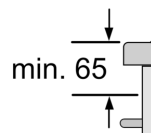

### Installation

- Dimensioner (HxBxD mm): 51 x 592 x 522
- Nischstorlek som krävs för installation (HxBxD mm) : 51 x 560 x (490 - 500)
- Minsta tjocklek på bänkskiva: 16 mm
- Anslutningseffekt: 6900 W
- powerManagement funktion: begränsa den maximala effekten om det är nödvändigt (beror på säkringskydd vid elektrisk installation).

iQ500, Induktionshäll, 60 cm,  
Svart, utan ram  
ED651HSB1E

Måttskisser

Mått i mm

A: Nischdjup

Mått i mm

C	D	E
585-600	50	≥ 35
> 600	≥ 50	≥ 50

① Det måste finnas ventilationss

① Det måste fi