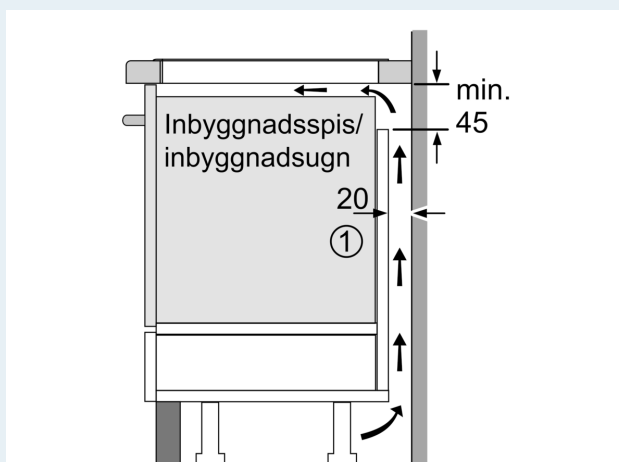

Beskrivning

Tekniska data

Produkttyp:	Häll m intg.styrning glaskeram
Installationstyp:	Inbyggda
Energiförsörjning:	Elektrisk
Antal zoner/plattor som kan användas samtidigt:	4
Nischmått (H x B x D):	51 x 560-560 x 490-500 mm
Bredd:	592 mm
Mått:	51 x 592 x 522 mm
Emballagemått (H x B x D):	126 x 753 x 608 mm
Nettovikt:	11.9 kg
Bruttovikt:	14.1 kg
Restvärmeindikator:	Separat
Betjäning:	Front
Material produkt:	Glaskeramik
Hällens färg:	Svart
Anslutningskabelns längd:	110.0 cm
EAN kod:	4242003934326
Spänning:	220-240 V
Frekvens:	50; 60 Hz

Design

- RamlösDesign

Säkerhet

- 2-steps restvärmeindikering för varje kokzon: visar vilka kokzoner som fortfarande är varma.
- Barnsäkring: förhindrar oavsiktlig aktivering av spisplattorna.
- Huvudströmbrytare: stäng av alla kokzoner med en knapptryckning.
- Automatisk säkerhetsavstängning: som extra säkerhetsåtgärd så stängs värmen av efter en viss tid utan interaktion (går att ställa in).

Installation

- Dimensioner (HxBxD mm): 51 x 592 x 522
- Nischstorlek som krävs för installation (HxBxD mm) : 51 x 560 x (490 - 500)
- Minsta tjocklek på bänkskiva: 16 mm
- Anslutningseffekt: 6900 W
- powerManagement funktion: begränsa den maximala effekten om det är nödvändigt (beror på säkringskydd vid elektrisk installation).
- Strömkabel: 1.1 m, Kabel ingår

**iQ500, Induktionshäll, 60 cm,
Svart, utan ram
ED61RBSB6E**

Måttskisser

①
Det måste finnas en ventilationspringa

Mått i mm

Mått i mm

Mått i mm