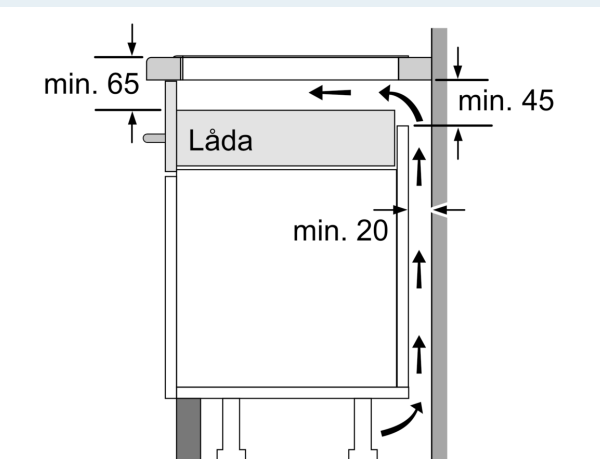

Beskrivning

Tekniska data

Produkttyp:	Häll m intg.styrning glaskeram
Installationstyp:	Inbyggda
Energiförsörjning:	Elektrisk
Antal zoner/plattor som kan användas samtidigt:	4
Nischmått (H x B x D):	51 x 560-560 x 490-500 mm
Bredd:	592 mm
Mått:	51 x 592 x 522 mm
Emballagemått (H x B x D):	126 x 753 x 608 mm
Nettovikt:	11.9 kg
Bruttovikt:	14.1 kg
Restvärmeindikator:	Separat
Betjäning:	Front
Material produkt:	Glaskeramik
Hällens färg:	Svart
Anslutningskabelns längd:	110.0 cm
EAN kod:	4242003934326
Spänning:	220-240 V
Frekvens:	50; 60 Hz

Installation

- Dimensioner (HxBxD mm): 51 x 592 x 522
- Nischstorlek som krävs för installation (HxBxD mm) : 51 x 560 x (490 - 500)
- Minsta tjocklek på bänkskiva: 16 mm
- Anslutningseffekt: 6900 W
- powerManagement funktion: begränsa den maximala effekten om det är nödvändigt (beror på säkringskydd vid elektrisk installation).
- Strömkabel: 1.1 m, Kabel ingår

**iQ500, Induktionshäll, 60 cm,
Svart, utan ram
ED61RBSB6E**

Måttskisser

①
Det måste finnas en ventilationspringa

Mått i mm

Mått i mm

Mått i mm