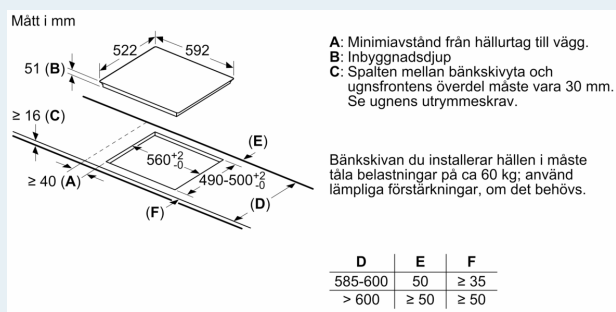

Installation

- Dimensioner (HxBxD mm): 51 x 592 x 522
- Nischstorlek som krävs för installation (HxBxD mm) : 51 x 560 x (490 - 500)
- Minsta tjocklek på bänkskiva: 16 mm
- Anslutningseffekt: 6900 W
- powerManagement funktion: begränsa den maximala effekten om det är nödvändigt (beror på säkringskydd vid elektrisk installation).
- Strömkabel: 1.1 m, Kabel ingår

**iQ500, Induktionshäll, 60 cm,
Svart, utan ram
ED61RBSB6E**

Måttskisser

①
Det måste finnas en ventilationspringa

Mått i mm

Mått i mm

Mått i mm