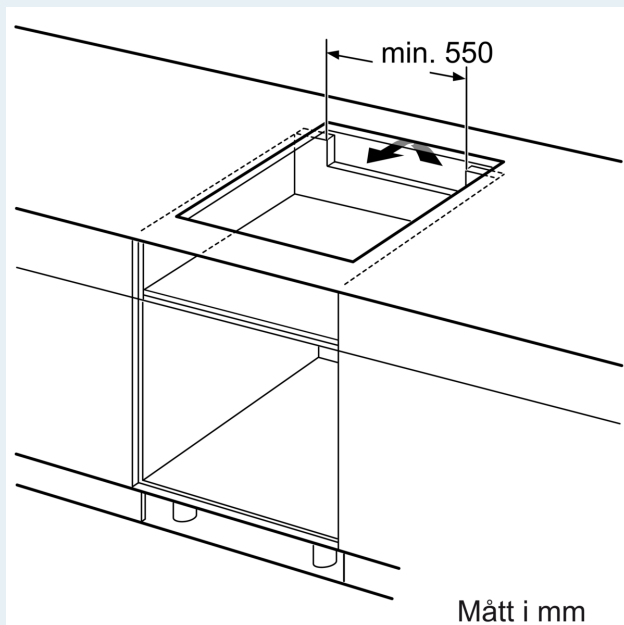

Beskrivning

Tekniska data

Produkttyp:	Häll m intg.styrning glaskeram
Installationstyp:	Inbyggda
Energiförsörjning:	Elektrisk
Antal zoner/plattor som kan användas samtidigt:	4
Nischmått (H x B x D):	51 x 560-560 x 490-500 mm
Bredd:	592 mm
Mått:	51 x 592 x 522 mm
Emballagemått (H x B x D):	126 x 753 x 608 mm
Nettovikt:	11.9 kg
Bruttovikt:	14.1 kg
Restvärmeindikator:	Separat
Betjäning:	Front
Material produkt:	Glaskeramik
Hällens färg:	Svart
Anslutningskabelns längd:	110.0 cm
EAN kod:	4242003934326
Spänning:	220-240 V
Frekvens:	50; 60 Hz

Installation

- Dimensioner (HxBxD mm): 51 x 592 x 522
- Nischstorlek som krävs för installation (HxBxD mm) : 51 x 560 x (490 - 500)
- Minsta tjocklek på bänkskiva: 16 mm
- Anslutningseffekt: 6900 W
- powerManagement funktion: begränsa den maximala effekten om det är nödvändigt (beror på säkringskydd vid elektrisk installation).
- Strömkabel: 1.1 m, Kabel ingår

**iQ500, Induktionshäll, 60 cm,
Svart, utan ram
ED61RBSB6E**

Måttskisser

①
Det måste finnas en ventilationspringa

Mått i mm

Mått i mm

Mått i mm