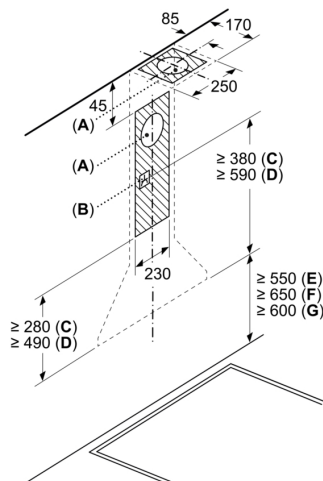

Tekniska data

Färg skorsten: svart
 Konstruktion: Vägghängd
 Anslutningskabelns längd: 130.0 cm
 Höjd på förlängningsdelen: 553-730/573-730 mm
 Höjd: 246 mm
 Minsta avstånd till elektrisk häll:550 mm
 Minsta avstånd till gashäll:650 mm
 Nettovikt: 8.7 kg
 Typ av reglage: Mekanisk
 Antal hastighetsinställningar:3
 Kapacitet frånluft: 365 m³/h
 Max luftflöde återcirkulation: 211 m³/h
 Max luftflöde:365 m³/h
 Antal lampor: 2
 Ljudnivå, dB: 66 dB(A) re 1pW
 Diameter på luftutlopp: 120 / 150 mm
 Material för fettfilter:Tvättbart aluminium
 EAN kod:4242005031979
 Anslutningseffekt: 100 W
 Säkringskydd: 10 A
 Spänning: 220-240 V
 Frekvens:50; 60 Hz
 Elkontakt: Jordad stickkontakt
 Installationstyp:Väggmonterad

**Serie 2, Vägghängd köksfläkt, 60 cm,
Svart
DWP64BC60**

Om enheten ska ha bakstycke, ta hänsyn till det vid design.

Mått i mm

Mått i mm

A: EI

B: Gas - från grytgallrets överkant

C: EI - för Australien och Nya Zeeland

Mått i mm

A: Evakueringsutlopp

B: Eluttag

C: Evakuering

D: Cirkulationsluft

E: EI

F: Gas - från grytgallrets överkant

G: EI - för Australien och Nya Zeeland

Mått i mm