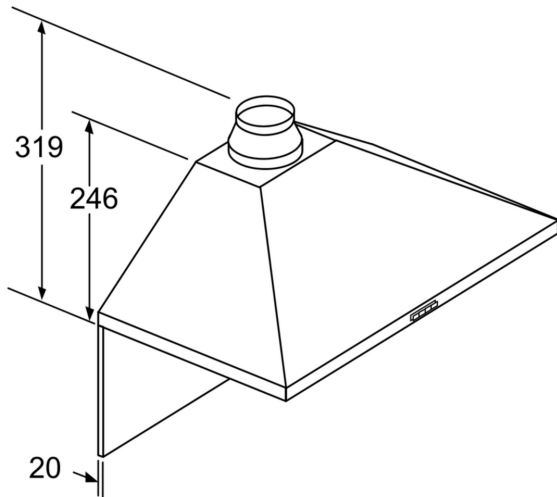

Tekniska data

Färg skorsten: svart
 Konstruktion: Vägghängd
 Anslutningskabelns längd: 130.0 cm
 Höjd på förlängningsdelen: 553-730/573-730 mm
 Höjd: 246 mm
 Minsta avstånd till elektrisk häll:550 mm
 Minsta avstånd till gashäll:650 mm
 Nettovikt: 8.7 kg
 Typ av reglage: Mekanisk
 Antal hastighetsinställningar:3
 Kapacitet frånluft: 365 m³/h
 Max luftflöde återcirkulation: 211 m³/h
 Max luftflöde:365 m³/h
 Antal lampor: 2
 Ljudnivå, dB: 66 dB(A) re 1pW
 Diameter på luftutlopp: 120 / 150 mm
 Material för fettfilter:Tvättbart aluminium
 EAN kod:4242005031979
 Anslutningseffekt: 100 W
 Säkringskydd: 10 A
 Spänning: 220-240 V
 Frekvens:50; 60 Hz
 Elkontakt: Jordad stickkontakt
 Installationstyp:Väggmonterad

**Serie 2, Vägghängd köksfläkt, 60 cm,
Svart
DWP64BC60**

Om enheten ska ha bakstycke, ta hänsyn till det vid design.

Mått i mm

Mått i mm

A: EI

B: Gas - från grytgallrets överkant

C: EI - för Australien och Nya Zeeland