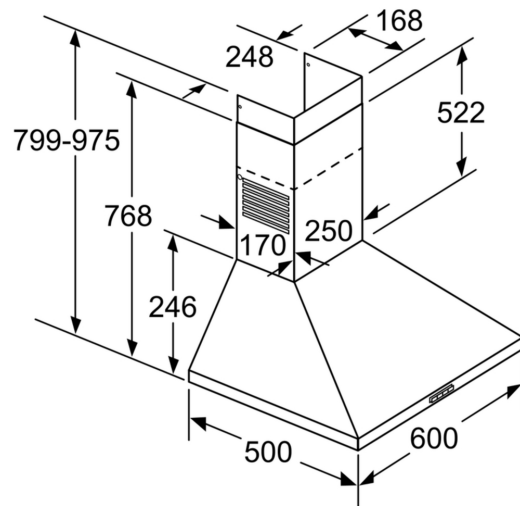

Tekniska data

Färg skorsten: svart
 Konstruktion: Vägghängd
 Anslutningskabelns längd: 130.0 cm
 Höjd på förlängningsdelen: 553-730/573-730 mm
 Höjd: 246 mm
 Minsta avstånd till elektrisk häll:550 mm
 Minsta avstånd till gashäll:650 mm
 Nettovikt: 8.7 kg
 Typ av reglage: Mekanisk
 Antal hastighetsinställningar:3
 Kapacitet frånluft: 365 m³/h
 Max luftflöde återcirkulation: 211 m³/h
 Max luftflöde:365 m³/h
 Antal lampor: 2
 Ljudnivå, dB: 66 dB(A) re 1pW
 Diameter på luftutlopp: 120 / 150 mm
 Material för fettfilter:Tvättbart aluminium
 EAN kod:4242005031979
 Anslutningseffekt: 100 W
 Säkringskydd: 10 A
 Spänning: 220-240 V
 Frekvens:50; 60 Hz
 Elkontakt: Jordad stickkontakt
 Installationstyp:Väggmonterad

**Serie 2, Vägghängd köksfläkt, 60 cm,
Svart
DWP64BC60**

Om enheten ska ha bakstycke, ta hänsyn till det vid design.

Mått i mm

Mått i mm

A: EI

B: Gas - från grytgallrets överkant

C: EI - för Australien och Nya Zeeland

Mått i mm

A: Evakueringsutlopp

B: Eluttag

C: Evakuering

D: Cirkulationsluft

E: EI

F: Gas - från grytgallrets överkant

G: EI - för Australien och Nya Zeeland

Mått i mm