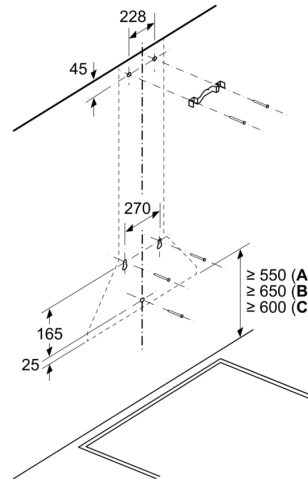

Tekniska data

Färg skorsten: svart
 Konstruktion: Vägghängd
 Anslutningskabelns längd: 130.0 cm
 Höjd på förlängningsdelen: 553-730/573-730 mm
 Höjd: 246 mm
 Minsta avstånd till elektrisk häll:550 mm
 Minsta avstånd till gashäll:650 mm
 Nettovikt: 8.7 kg
 Typ av reglage: Mekanisk
 Antal hastighetsinställningar:3
 Kapacitet frånluft: 365 m³/h
 Max luftflöde återcirkulation: 211 m³/h
 Max luftflöde:365 m³/h
 Antal lampor: 2
 Ljudnivå, dB: 66 dB(A) re 1pW
 Diameter på luftutlopp: 120 / 150 mm
 Material för fettfilter:Tvättbart aluminium
 EAN kod:4242005031979
 Anslutningseffekt: 100 W
 Säkringskydd: 10 A
 Spänning: 220-240 V
 Frekvens:50; 60 Hz
 Elkontakt: Jordad stickkontakt
 Installationstyp:Väggmonterad

**Serie 2, Vägghängd köksfläkt, 60 cm,
Svart
DWP64BC60**

Om enheten ska ha bakstycke, ta hänsyn till det vid design.

Mått i mm

Mått i mm

A: EI

B: Gas - från grytgallrets överkant

C: EI - för Australien och Nya Zeeland

Mått i mm

A: Evakueringsutlopp

B: Eluttag

C: Evakuering

D: Cirkulationsluft

E: EI

F: Gas - från grytgallrets överkant

G: EI - för Australien och Nya Zeeland

Mått i mm