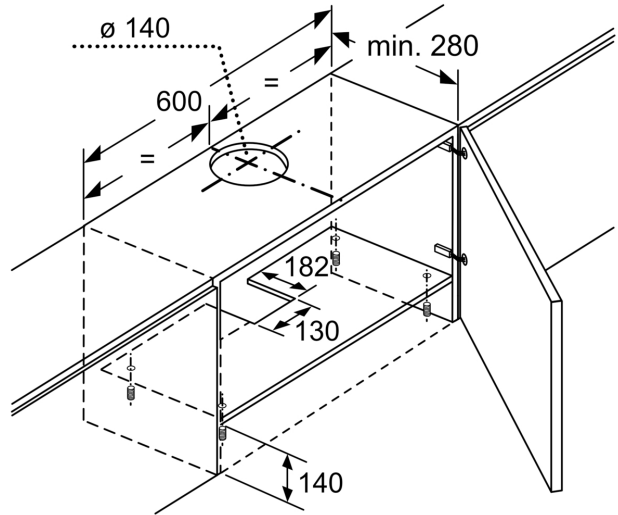

- **Fettfilter i metall:** gör att det alltid känns fräscht i köket, både när du lagar mat och efteråt.

Konstruktion:	Utdragbar
Anslutningskabelns längd:	150.0 cm
Nischmått (H x B x D):	140mm x 460.0mm x 280mm mm
Höjd:	180 mm
Minsta avstånd till elektrisk häll:	500 mm
Minsta avstånd till gashäll:	650 mm
Nettovikt:	6.5 kg
Typ av reglage:	Mekanisk
Antal hastighetsinställningar:	3
Kapacitet frånluft:	368 m ³ /h
Max luftflöde återcirkulation:	140 m ³ /h
Max luftflöde:	368 m ³ /h
Antal lampor:	2
Ljudnivå, dB:	68 dB(A) re 1pW
Diameter på luftutlopp:	120 mm
Material för fettfilter:	Tvättbart aluminium
EAN kod:	4242002976525
Anslutningseffekt:	146 W
Säkringskydd:	KSA A
Spänning:	220-240 V
Frekvens:	50; 60 Hz
Elkontakt:	Jordad stickkontakt
Installationstyp:	Inbyggd

Design

- Belysning med 2 x LED spot 3W

Komfort

- Tryckknappar för fläkteffekt och belysning
- Metallfettfilter, kan maskindiskas

Installation

- För montering i ett 60 cm brett väggskåp, 60 cm
- För frånluft eller kolfilterdrift

**Serie 4, Utdragbar köksfläkt, 60 cm,
Silver
DFT63AC50**

Mått i mm

Mått i mm

Mått i mm