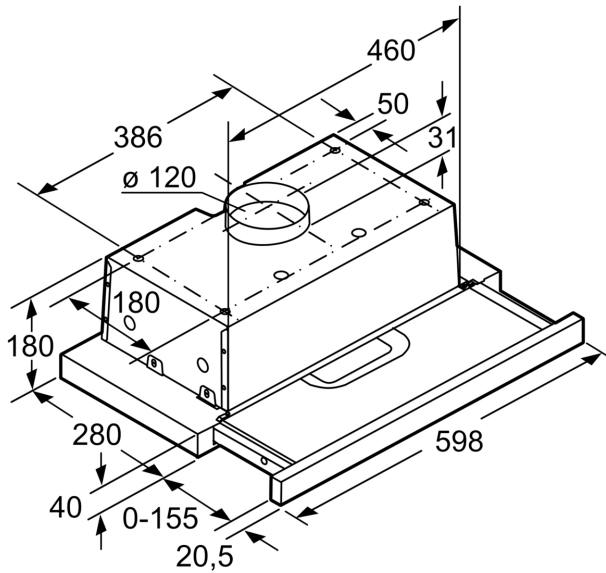

- **Fettfilter i metall:** gör att det alltid känns fräscht i köket, både när du lagar mat och efteråt.

Konstruktion:	Utdragbar
Anslutningskabelns längd:	150.0 cm
Nischmått (H x B x D):	140mm x 460.0mm x 280mm mm
Höjd:	180 mm
Minsta avstånd till elektrisk häll:	500 mm
Minsta avstånd till gashäll:	650 mm
Nettovikt:	6.5 kg
Typ av reglage:	Mekanisk
Antal hastighetsinställningar:	3
Kapacitet frånluft:	368 m ³ /h
Max luftflöde återcirkulation:	140 m ³ /h
Max luftflöde:	368 m ³ /h
Antal lampor:	2
Ljudnivå, dB:	68 dB(A) re 1pW
Diameter på luftutlopp:	120 mm
Material för fettfilter:	Tvättbart aluminium
EAN kod:	4242002976525
Anslutningseffekt:	146 W
Säkringskydd:	KSA A
Spänning:	220-240 V
Frekvens:	50; 60 Hz
Elkontakt:	Jordad stickkontakt
Installationstyp:	Inbyggd

Design

- Belysning med 2 x LED spot 3W

Komfort

- Tryckknappar för fläkteffekt och belysning
- Metallfettfilter, kan maskindiskas

Installation

- För montering i ett 60 cm brett väggskåp, 60 cm
- För frånluft eller kolfilterdrift

**Serie 4, Utdragbar köksfläkt, 60 cm,
Silver
DFT63AC50**

Mått i mm

Mått i mm

Mått i mm