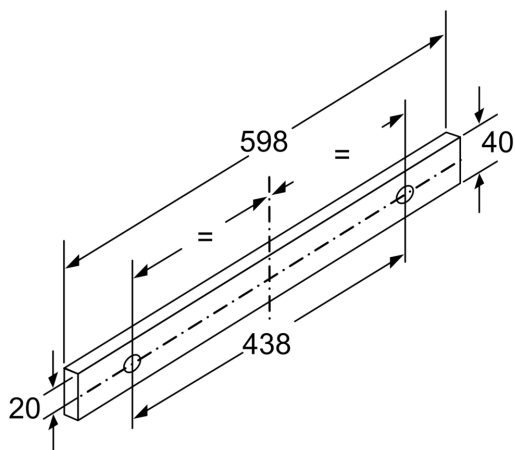

**Serie 4, Utdragbar köksfläkt, 60 cm,
Silver
DFT63AC50**

Mått i mm

Mått i mm

Mått i mm