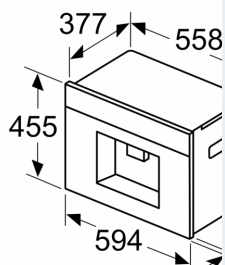

Inbyggd / fristående:Inbyggda
 Ångmunstycke:Nej
 Display: Nej
 Vattensäkerhetssystem: Nej
 Möjliga koppstorlekar: Alla koppar
 Mått: 455 x 594 x 385 mm
 Emballagemått (H x B x D):540 x 560 x 670 mm
 Nischmått (H x B x D): 449 x 558 x 376 mm
 EAN kod: 424200389597
 Säkringsskydd: 10 A
 Spänning: 220-240 V
 Frekvens: 50/60 Hz
 Elkontakt:Jordad stickkontakt

iQ700, Helautomatisk
inbyggnadskaffemaskin, Svart
CT918L1B0

Mått i mm

A: 7,5 mm

Mått i mm

Bön- och vattent
Rekommenderad
950–1450 mm

Mått i mm

Bön- och vattent
Rekommenderad
950–1450 mm

Mått i mm
Vänsterhörnings