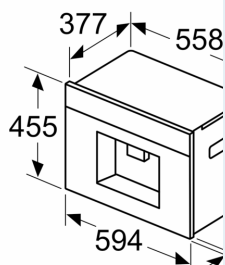

Inbyggd / fristående:Inbyggda
 Ångmunstycke:Nej
 Display: Nej
 Vattensäkerhetssystem: Nej
 Möjliga koppstorlekar: Alla koppar
 Mått: 455 x 594 x 385 mm
 Emballagemått (H x B x D):540 x 560 x 670 mm
 Nischmått (H x B x D): 449 x 558 x 376 mm
 EAN kod: 424200389597
 Säkringsskydd: 10 A
 Spänning: 220-240 V
 Frekvens: 50/60 Hz
 Elkontakt:Jordad stickkontakt

iQ700, Helautomatisk
inbyggnadskaffemaskin, Svart
CT918L1B0

Mått i mm

A: 7,5 mm

Mått i mm

Bön- och vattent
Rekommenderad
950–1450 mm

Mått i mm

Bön- och vattent
Rekommenderad
950–1450 mm

Mått i mm
Vänsterhörnings

Med 92°-ig gång,
minimiavståndet

Mått i mm