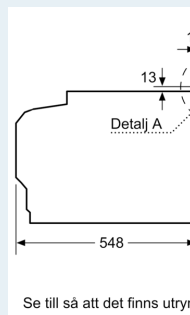

### Mått:

- Mått (HxBxD): 455 mm x 594 mm x 548 mm
- Nisch mått (HxBxD): 450 mm - 455 mm x 560 mm - 568 mm x 550 mm
- För mått se måttskiss

iQ700, Kompakt ångugn, 60 x 45 cm, Svart  
CS936GCB1

Inbyg  
Luftu

A: Lu

Inbyggnad m

Avstånd m  
induktionsh  
gashäll: 5 m  
elhäll: 2 mm

Inbyggnad av  
kräver följanc  
(ev. inkl. ston

**Hälltyp**

Induktionshäll

Heltäckande  
induktionshäll

Gashäll