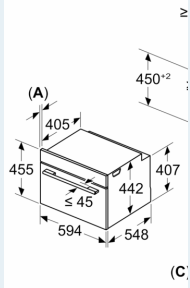

iQ700, Kompaktugn med mikro,
60 x 45 cm, Svart
CM978GNB1

Mått i mm