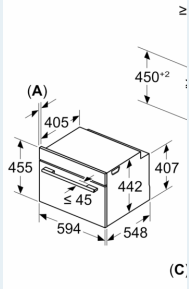

Teknisk info

- Sladdlängd: 150 cm
- Anslutningsvärde el totalt: 3.6 kW; Spänning 220-240 V

Mått:

- Mått (HxBxD): 455 mm x 594 mm x 548 mm
- Nisch mått (HxBxD): 450 mm - 455 mm x 560 mm - 568 mm x 550 mm
- För mått se måttskiss

iQ700, Kompaktugn med mikro,
60 x 45 cm, Svart
CM936GCB1S

Mått i mm

Inbyggnad
Luft

Inbyggnad m

Avstånd mellan
induktionshäll
gashäll: 5 mm
elhäll: 2 mm

Inbyggnad av
kräver följande
(ev. inkl. ston

Hälltyp

- Induktionshäll
- Heltäckande
induktionshäll
- Gashäll
- Elhäll