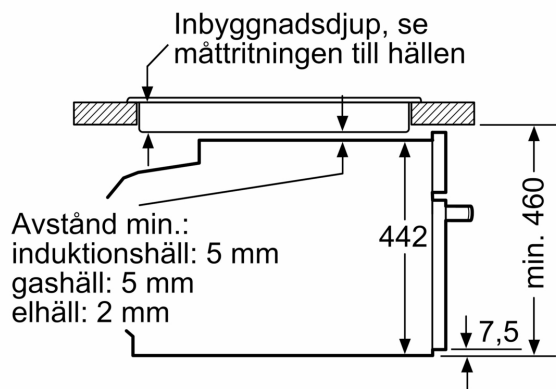

Teknisk info

- Sladdlängd: 150 cm
- Anslutningsvärde el totalt: 3.6 kW; Spänning 220-240 V

Mått:

- Mått (HxBxD): 455 mm x 594 mm x 548 mm
- Nisch mått (HxBxD): 450 mm - 455 mm x 560 mm -568 mm x 550 mm
- För mått se måttskiss

iQ700, Kompaktugn med mikro,
60 x 45 cm, Svart
CM924G1B1S

Inbyggning av två enheter på varandra
Luftutbyte

A: Luftintag $\geq 200 \text{ cm}^2$

Mått i mm

Mått i mm

Inbyggnad med häll.

Mått i mm

Inbyggnad av kompaktenhet under häll kräver följande bänkskivstjocklek (ev. inkl. stomme).