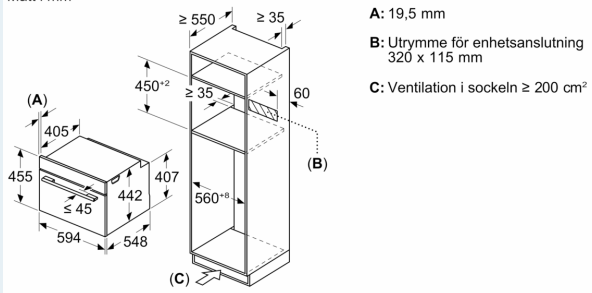

Teknisk info

- Sladdlängd: 150 cm
- Anslutningsvärde el totalt: 3.6 kW; Spänning 220-240 V

Mått:

- Mått (HxBxD): 455 mm x 594 mm x 548 mm
- Nisch mått (HxBxD): 450 mm - 455 mm x 560 mm -568 mm x 550 mm
- För mått se måttskiss

iQ700, Kompaktugn med mikro, 60 x 45 cm, Svart CM924G1B1S

Måttskisser

Mått i mm

Inbyggnad av två enheter på varandra

Luftutbyte

Mått i mm

Mått i mm

Måttskisser