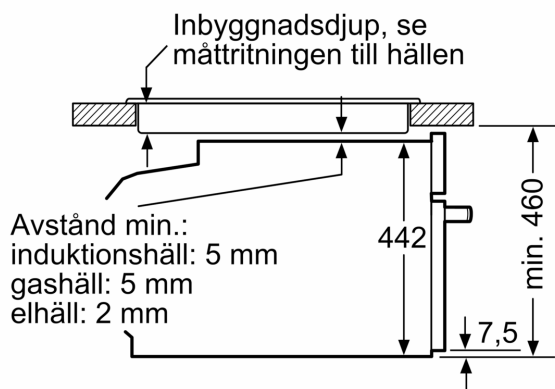

Teknisk info

- Sladdlängd: 150 cm
- Anslutningsvärde el totalt: 3.6 kW; Spänning 220-240 V

Mått:

- Mått (HxBxD): 455 mm x 594 mm x 548 mm
- Nisch mått (HxBxD): 450 mm - 455 mm x 560 mm -568 mm x 550 mm
- För mått se måttskiss

iQ700, Kompaktugn med mikro, 60 x 45 cm, Svart CM924G1B1S

Måttskisser

Mått i mm

Inbyggnad av två enheter på varandra

Luftutbyte

Mått i mm

Mått i mm

Måttskisser

Inbyggnad med häll.

Mått i mm

Inbyggnad av kompaktenhet under häll kräver följande bänkskivstjocklek (ev. inkl. stomme).

Hälltyp	min. bänkskivstjocklek	
	ovanpåliggande	plano
Induktionshäll	42 mm	43 mm
Heltäckande induktionshäll	52 mm	53 mm
Gashäll	32 mm	43 mm
Elhäll	32 mm	35 mm