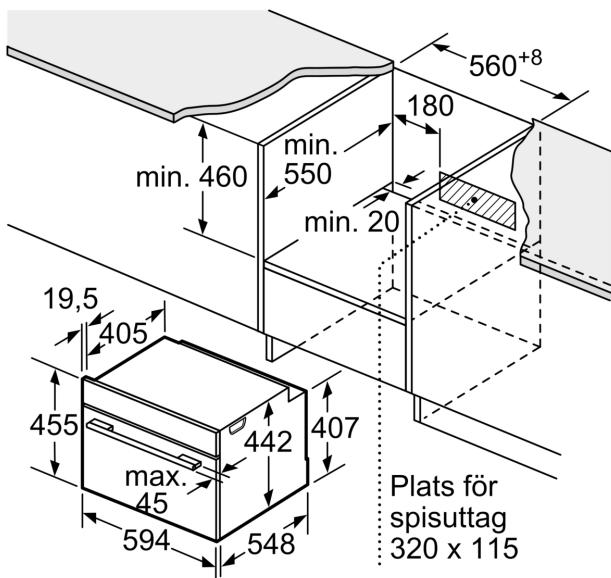

Medföljande tillbehör

- Grillgaller, Långpanna

Miljö och Säkerhet

- Värmeskyddad ugnslucka 40° C, uppmätt vid 180° C över-/undervärme, efter 1 timme, mätpunkt mitt på ugnsluckan
- 3 st: CoolTouch dörr
- Övriga säkerhetsfunktioner: barnspärr för ugnsfunktioner, restvärmeindikation, säkerhetsavstängning för ugn, start-/stopptangent, luckströmbrytare, mekanisk luckspärr

Teknisk info

- Sladdlängd: 150 cm
- Anslutningsvärde el totalt: 3.6 kW; Spänning 220-240 V

Mått:

- Mått (HxBxD): 455 mm x 594 mm x 548 mm
- Nisch mått (HxBxD): 450 mm - 455 mm x 560 mm -568 mm x 550 mm
- För mått se måttskiss

iQ700, Kompaktugn med mikro,
60 x 45 cm, Svart
CM924G1B1S

Inbyggning av två enheter på varandra
Luftutbyte

A: Luftintag $\geq 200 \text{ cm}^2$

Mått i mm

Mått i mm

Inbyggnad med häll.

Mått i mm

Inbyggnad av kompaktenhet under häll kräver följande bänkskivstjocklek (ev. inkl. stomme).