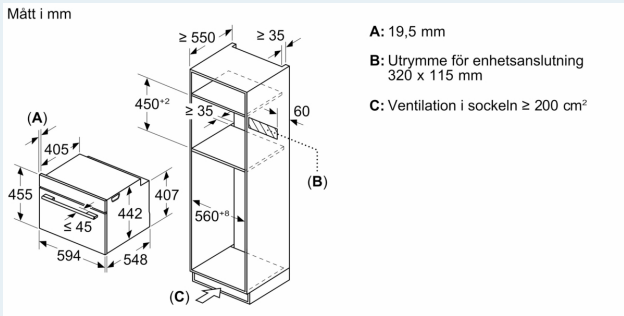

iQ700, Kompaktugn med mikro,
60 x 45 cm, Svart
CM924G1B1S