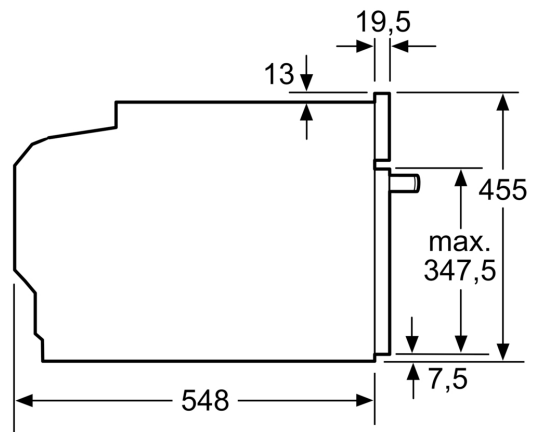

Teknisk info

- Sladdlängd: 150 cm
- Anslutningsvärde el totalt: 3.6 kW; Spänning 220-240 V

Mått:

- Mått (HxBxD): 455 mm x 594 mm x 548 mm
- Nisch mått (HxBxD): 450 mm - 455 mm x 560 mm -568 mm x 550 mm
- För mått se måttskiss

iQ700, Kompaktugn med mikro,
60 x 45 cm, Svart
CM924G1B1S

Inbyggning av två enheter på varandra
Luftutbyte

A: Luftintag $\geq 200 \text{ cm}^2$

Mått i mm

Mått i mm

Inbyggnad med häll.

Mått i mm

Inbyggnad av kompaktenhet under häll kräver följande bänkskivstjocklek (ev. inkl. stomme).