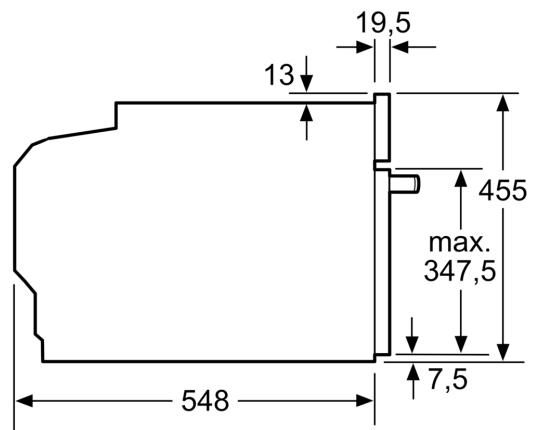

Beskrivning

Tekniska data

Typ av ugn: Kombination av mikro och ugn
 Typ av reglage: Elektronisk
 Mått: 455 x 594 x 548 mm
 Ugnsens invändiga mått (H x B x D): 237.0 x 480 x 392.0 mm
 Anslutningskabelns längd: 150.0 cm
 Nettovikt: 36.1 kg
 Bruttovikt: 38.4 kg
 EAN kod: 4242003901342
 Maximal effekt: 900 W
 Anslutningseffekt: 3600 W
 Säkring: 16 A
 Spänning: 220-240 V
 Frekvens: 50 Hz
 Elkontakt: Jordad stickkontakt
 Medföljande tillbehör: 1 x Grillgaller, 1 x Långpanna

Teknisk info

- Sladdlängd: 150 cm
- Anslutningsvärde el totalt: 3.6 kW; Spänning 220-240 V

Mått:

- Mått (HxBxD): 455 mm x 594 mm x 548 mm
- Nisch mått (HxBxD): 450 mm - 455 mm x 560 mm -568 mm x 550 mm
- För mått se måttskiss

iQ700, Kompaktugn med mikro, 60 x 45 cm, Svart CM924G1B1S

Måttskisser

Mått i mm

Inbyggnad av två enheter på varandra

Luftutbyte

Mått i mm

Mått i mm

Måttskisser