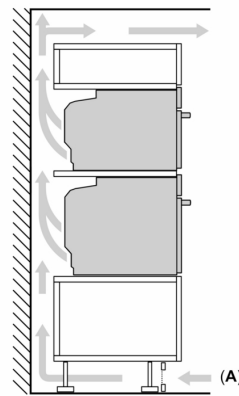

Teknisk info

- Sladdlängd: 150 cm
- Anslutningsvärde el totalt: 3.6 kW; Spänning 220-240 V

Mått:

- Mått (HxBxD): 455 mm x 594 mm x 548 mm
- Nisch mått (HxBxD): 450 mm - 455 mm x 560 mm -568 mm x 550 mm
- För mått se måttskiss

iQ700, Kompaktugn med mikro,
60 x 45 cm, Svart
CM924G1B1S

Inbyggning av två enheter på varandra
Luftutbyte

A: Luftintag $\geq 200 \text{ cm}^2$

Mått i mm

Mått i mm

Inbyggnad med häll.

Mått i mm

Inbyggnad av kompaktenhet under häll kräver följande bänkskivstjocklek (ev. inkl. stomme).