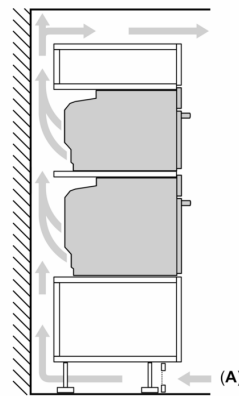

Teknisk info

- Sladdlängd: 150 cm
- Anslutningsvärde el totalt: 3.6 kW; Spänning 220-240 V

Mått:

- Mått (HxBxD): 455 mm x 594 mm x 548 mm
- Nisch mått (HxBxD): 450 mm - 455 mm x 560 mm -568 mm x 550 mm
- För mått se måttskiss

iQ700, Kompaktugn med mikro, 60 x 45 cm, Svart CM924G1B1S

Måttskisser

Mått i mm

Inbyggnad av två enheter på varandra

Luftutbyte

Mått i mm

Mått i mm

Måttskisser

Inbyggnad med häll.

Mått i mm

Inbyggnad av kompaktenhet under häll kräver följande bänkskivstjocklek (ev. inkl. stomme).

Hälltyp	min. bänkskivstjocklek	
	ovanpåliggande	plano
Induktionshäll	42 mm	43 mm
Heltäckande induktionshäll	52 mm	53 mm
Gashäll	32 mm	43 mm
Elhäll	32 mm	35 mm