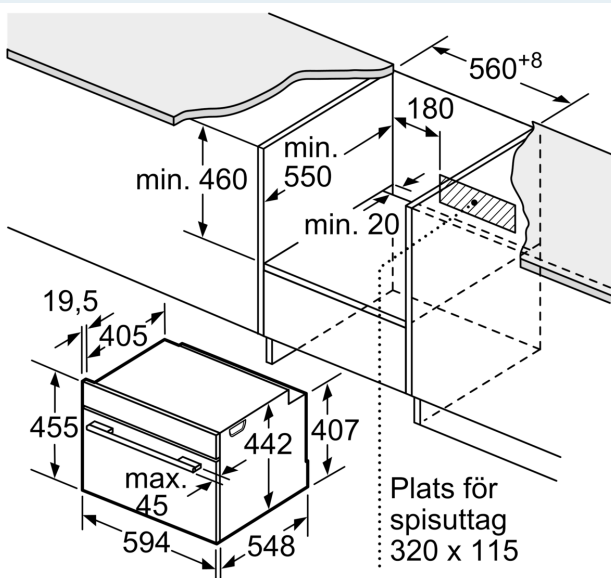

Teknisk info

- Sladdlängd: 150 cm
- Anslutningsvärde el totalt: 3.6 kW; Spänning 220-240 V

Mått:

- Mått (HxBxD): 455 mm x 594 mm x 548 mm
- Nisch mått (HxBxD): 450 mm - 455 mm x 560 mm -568 mm x 550 mm
- För mått se måttskiss

iQ700, Kompaktugn med mikro, 60 x 45 cm, Svart CM924G1B1S

Måttskisser

Mått i mm

Inbyggnad av två enheter på varandra

Luftutbyte

Mått i mm

Mått i mm

Måttskisser

Inbyggnad med häll.

Mått i mm

Inbyggnad av kompaktenhet under häll kräver följande bänkskivstjocklek (ev. inkl. stomme).

Hälltyp	min. bänkskivstjocklek	
	ovanpåliggande	plano
Induktionshäll	42 mm	43 mm
Heltäckande induktionshäll	52 mm	53 mm
Gashäll	32 mm	43 mm
Elhäll	32 mm	35 mm