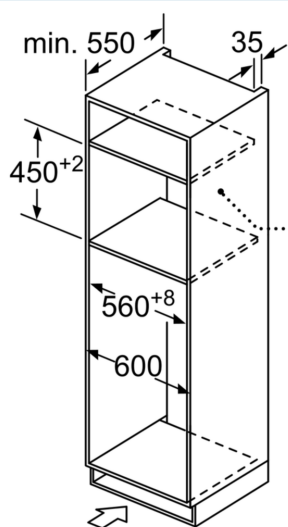

### Mått:

- Mått (HxBxD): 454 mm x 594 mm x 570 mm
- Nisch mått (HxBxD): 450 mm - 458 mm x 560 mm - 568 mm x 550 mm
- För mått se måttskiss

iQ500, Inbyggd mikrovågsugn  
med varmluft, 60 x 45 cm, Svart  
CM485AGB0B