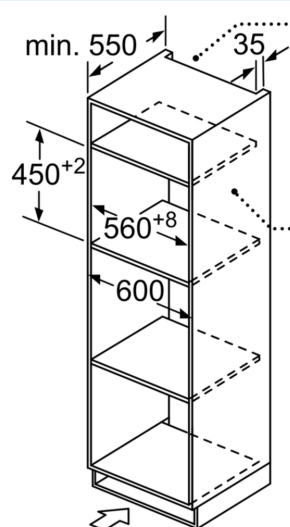

Ventilation i sockeln
min. 50 cm²