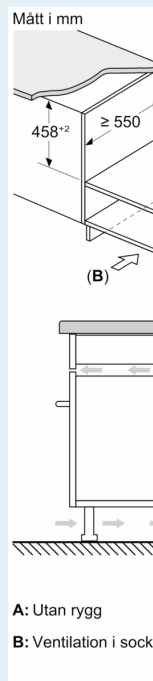

A: Utan rygg
B: Ventilation i sockeln