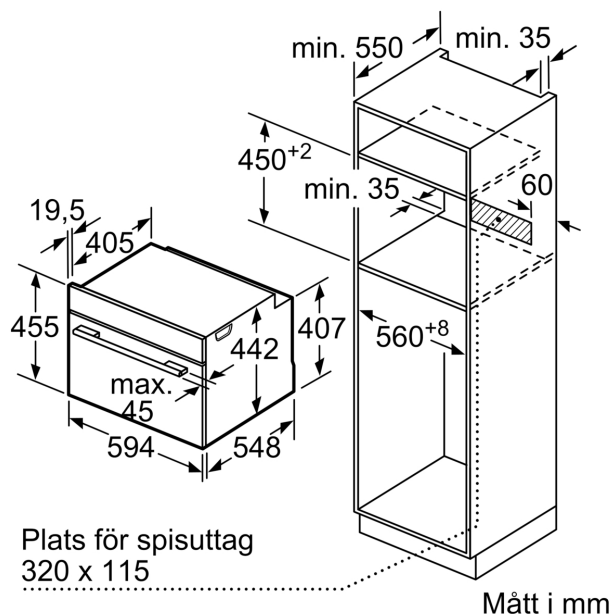

iQ700, Ångugn, 60 x 45 cm, Svart CD714GXB1

Måttskisser