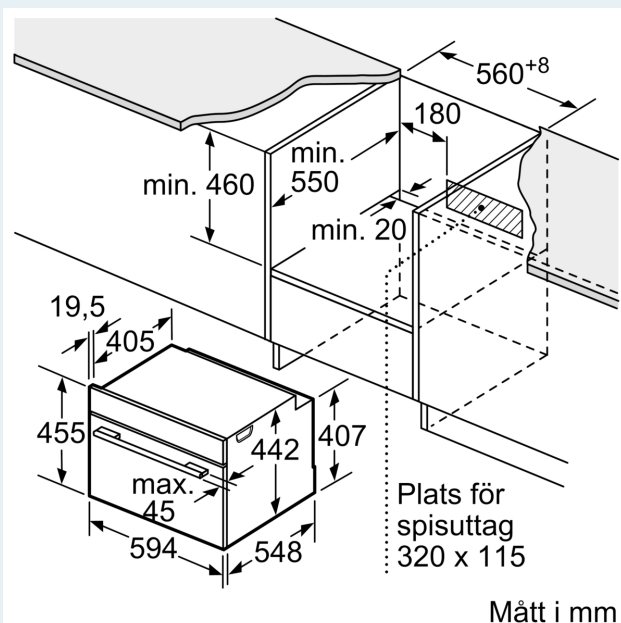

iQ700, Ångugn, 60 x 45 cm, Svart CD714GXB1

Måttskisser