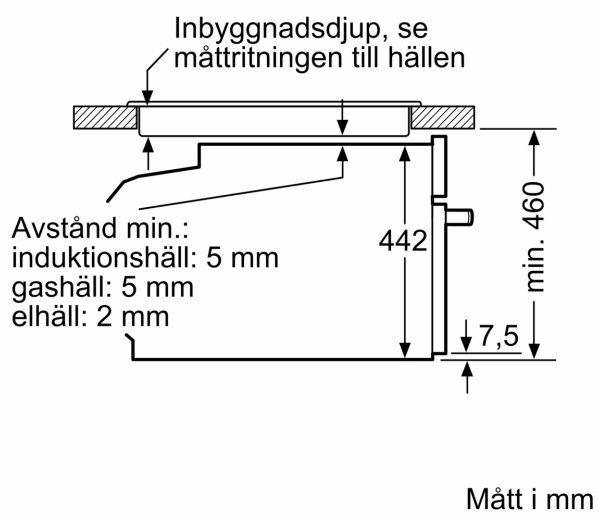

Beskrivning

Tekniska data

Elkontakt:	Jordad stickkontakt
Frekvens:	50; 60 Hz
Spänning:	220-240 V
Säkringsskydd:	10 A
Anslutningseffekt:	1750 W
EAN kod:	4242003901021
Anslutningskabelns längd:	150.0 cm
Nettovikt:	22.5 kg
Material i luckan:	glas
Material kontrollpanel:	glas
Emballagemått (H x B x D):	540 x 650 x 700 mm
Mått:	455x594x548 mm
Nischmått (H x B x D):	450-455 x 560-568 x 550 mm
Inbyggd / fristående:	Inbyggda
Medföljande tillbehör:	1 x Ångbehållare, perforerad, storlek L, 1 x Svamp

Medföljande tillbehör

- Ångbehållare, operererad, storlek L, Ångbehållare, perforerad, storlek L, Svamp

Miljö och Säkerhet

- Värmeskyddad ugnslucka 40° C, uppmätt vid 180° C över-/undervärme, efter 1 timme, mätpunkt mitt på ugnsluckan
- Övriga säkerhetsfunktioner: barnspärr för ugnsfunktioner, säkerhetsavstängning för ugn, start- /stopptangent, luckströmbrytare

Teknisk info

- Sladdlängd: 150 cm
- Anslutningsvärde el totalt: 1.75 kW; Spänning 220-240 V

Mått:

- Mått (HxBxD): 455 mm x 594 mm x 548 mm
- Nisch mått (HxBxD): 450 mm - 455 mm x 560 mm -568 mm x 550 mm

iQ700, Ångugn, 60 x 45 cm, Svart CD714GXB1

Måttskisser

Inbyggnad med häll.

Inbyggnad av kompaktenhet under häll
kräver följande bänkskivstjocklek
(ev. inkl. stomme).

Hälltyp	min. bänkskivstjocklek	
	ovanpåliggande	plano
Induktionshäll	42 mm	43 mm
Heltäckande induktionshäll	52 mm	53 mm
Gashäll	32 mm	43 mm
Elhäll	32 mm	35 mm