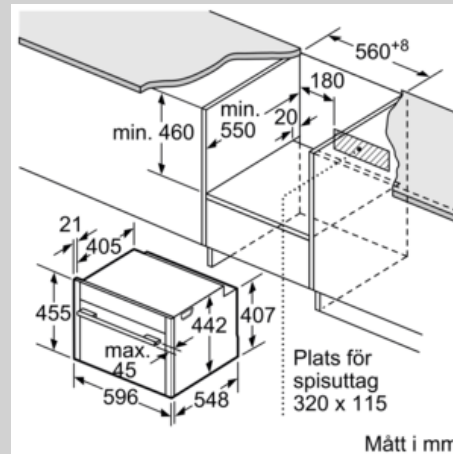

Design

- 5,7" TFT bild- och färgdisplay med FullTouch-funktion
- LED-belysning, på/av knapp
- Antracit emalj

Rengöring

- Pyrolytisk självrengöring

Miljö och Säkerhet

- Övriga säkerhetsfunktioner: barnsäkring, restvärmeindikation, säkerhetsavstängning, start- /stopptangent, luckströmbrytare, elektroniskt dörrlås
- Värmeskyddad ugnslucka 30° C, uppmätt vid 180° C över- / undervärme, efter 1 timme, mätpunkt mitt på ugnsluckan

N 90, Kompaktugn med mikro, 60 cm, Rostfritt stål
C28MT23H0

Måttskisser

Inbyggnad med häll.

Inbyggnad av kompaktenhet under häll
kräver följande bänkskivstjocklek
(ev. inkl. stomme).

Hälltyp	min. bänkskivstjocklek	
	ovanpåliggande	plano
Induktionshäll	42 mm	43 mm
Heltäckande induktionshäll	52 mm	53 mm
Gashäll	32 mm	43 mm
Elhäll	32 mm	35 mm