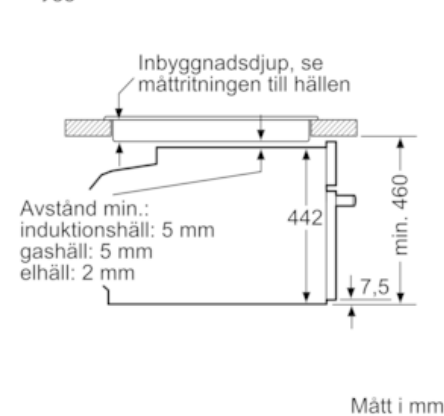

Beskrivning

Tekniska data

Typ av ugn : Kombination av mikro och ugn

Typ av reglage : Elektronisk

Färg / Material, front : Rostfritt stål

Produktmått i mm (H x B x D) : 455 x 596 x 548

Ugnens invändiga mått (H x B x D i mm) : 237.0 x 480 x 392.0

Design

- 5,7" TFT bild- och färgdisplay med FullTouch-funktion
- LED-belysning, på/av knapp
- Antracit emalj

Rengöring

- Pyrolytisk självrengöring

Miljö och Säkerhet

- Övriga säkerhetsfunktioner: barnsäkring, restvärmeindikation, säkerhetsavstängning, start- /stopptangent, luckströmbrytare, elektroniskt dörrlås
- Värmeskyddad ugnslucka 30° C, uppmätt vid 180° C över- / undervärme, efter 1 timme, mätpunkt mitt på ugnsluckan

N 90, Kompaktugn med mikro, 60 cm, Rostfritt stål
C28MT23H0

Måttskisser

Inbyggnad med häll.

Inbyggnad av kompaktenhet under häll
kräver följande bänkskivstjocklek
(ev. inkl. stomme).

Hälltyp	min. bänkskivstjocklek	
	ovanpåliggande	plano
Induktionshäll	42 mm	43 mm
Heltäckande induktionshäll	52 mm	53 mm
Gashäll	32 mm	43 mm
Elhäll	32 mm	35 mm