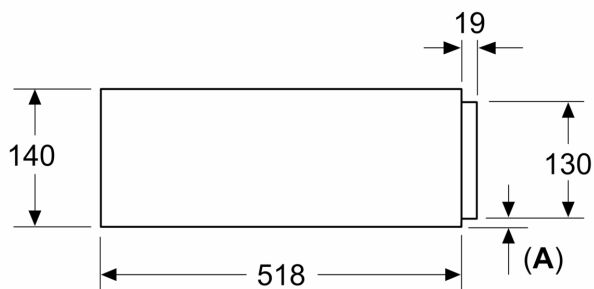

Medföljande tillbehör

- M**0219

Teknisk info

Mått:

- Mått (HxBxD): 140 mm x 594 mm x 518 mm
- Nisch mått (HxBxD): 140 mm x 560 mm - 568 mm x 550 mm
- För mått se måttskiss

iQ700, Tillbehörlåda, 60 x 14 cm,
Svart
BI710E1B1

Mått i mm

Mått i mm

A: 7,5 mm

Kompaktugn med enhetshöjd 455 mm går att montera utan hyllplan över värmelådan