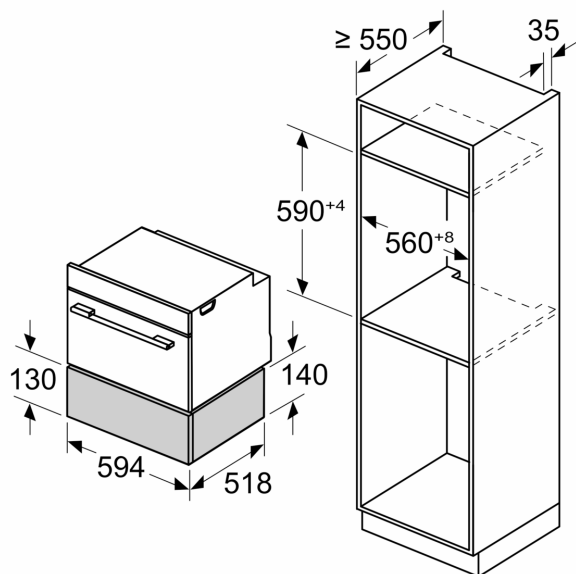

Inbyggd / fristående:Inbyggda
Max antal tallrikar: 14
Espressokoppar, maximalt antal: 64
Mått: 140 x 594 x 518 mm
Emballagemått (H x B x D):260 x 650 x 700 mm
Nischmått (H x B x D): 140 x 560 x 550 mm
EAN kod: 4242003900383

iQ700, Tillbehörlåda, 60 x 14 cm, Svart BI710E1B1

Design

- Insida i rostfritt stål

Komfort

- Volym: 20 l
- Volym: 20 l
- Maximal last: 15 kg
- Max antal: 64 st espressokoppar eller 14 st tallrikar
- Push-pull öppning, utan handtag

Medföljande tillbehör

- M**0219

Teknisk info

Mått:

- Mått (HxBxD): 140 mm x 594 mm x 518 mm
- Nisch mått (HxBxD): 140 mm x 560 mm - 568 mm x 550 mm
- För mått se måttskiss

iQ700, Tillbehörlåda, 60 x 14 cm,
Svart
BI710E1B1

Mått i mm

Mått i mm

A: 7,5 mm

Kompaktugn med enhetshöjd 455 mm går att montera utan hyllplan över värmelådan