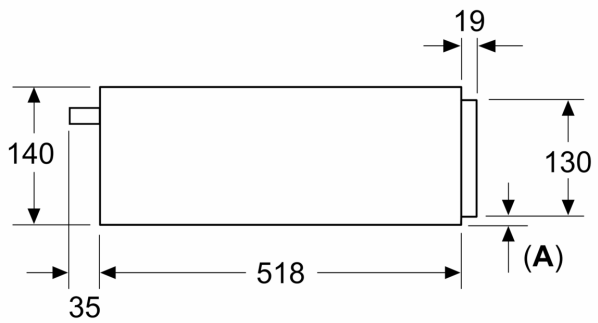

**Teknisk info**

- TouchControl panel
- Sladdlängd: 175 cm
- Anslutningsvärde el totalt: 0.82 kW; Spänning 220-240 V

**Mått:**

- Mått (HxBxD): 140 mm x 594 mm x 518 mm
- Nisch mått (HxBxD): 140 mm x 560 mm - 568 mm x 550 mm
- Vid montering under bänkskivan, behövs monteringstillbehör reservdelsnr. 9001698838.

iQ700, Värmelåda, 60 x 14 cm,  
Svart  
BI710C1B1

Mått i mm

**A:** 7,5 mm

Kompaktugn med enhetshöjd 455 mm går att montera utan hyllplan över värmelådan

Mått i mm