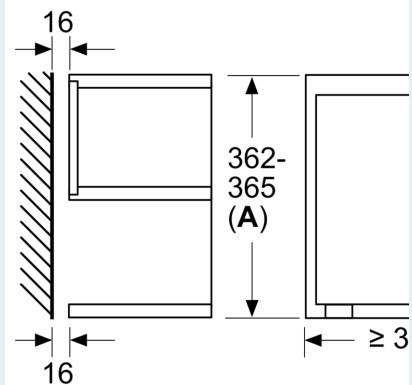

Typ av ugn: Enbart mikro
 Typ av reglage: Elektronisk
 Mått: 382 x 594 x 318 mm
 Ugnens invändiga mått (H x B x D): 230 x 350 x 270 mm
 Anslutningskabelns längd: 175.0 cm
 Nettovikt: 16.3 kg
 Bruttovikt: 18.1 kg
 EAN kod: 4242003906750
 Maximal mikrovågseffekt: 900 W
 Anslutningseffekt: 1220 W
 Säkringskydd: 10 A
 Spänning: 220-240 V
 Frekvens: 50; 60 Hz
 Elkontakt: Jordad stickkontakt

Mått:

- Mått (HxBxD): 382 mm x 594 mm x 318 mm
- Nisch mått (HxBxD): 362 mm - 382 mm x 560 mm -568 mm x 300 mm
- För mått se måttskiss

iQ700, Inbyggnadsmikro, Svart
BF922R1B1

Mått i mm

A: Utan rygg
B: 19,5 mm

Mått i mm

A: Utan rygg
B: 19,5 mm

Mått i mm

A: överlapp upptill:
nisch 362: 6 mm
nisch 365: 3 mm
B: överlapp nedtill: 14 mm