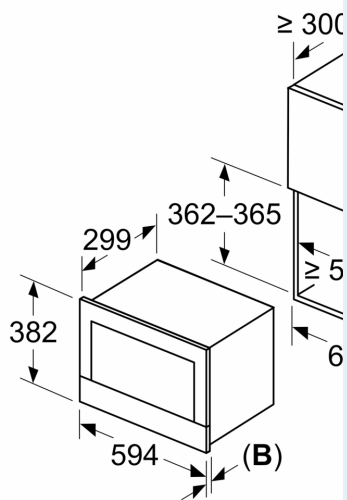

Miljö och Säkerhet

- Övriga säkerhetsfunktioner: start- /stopptangent, luckströmbrytare
- Inbyggd kylfläkt

Teknisk info

- Sladdlängd: 175 cm
- Anslutningsvärde el totalt: 1.22 kW; Spänning 220-240 V
- för inbyggd i 60 cm brett överskåp (min. 30 cm djup), kan installeras i ett 60 cm brett högskåp

Mått:

- Mått (HxBxD): 382 mm x 594 mm x 318 mm
- Nisch mått (HxBxD): 362 mm - 382 mm x 560 mm -568 mm x 300 mm
- För mått se måttskiss

iQ700, Inbyggnadsmikro, Svart
BF922R1B1

Mått i mm

A: Utan rygg
B: 19,5 mm

Mått i mm

A: Utan rygg
B: 19,5 mm

Mått i mm

A: överlapp upptill:
nisch 362: 6 mm
nisch 365: 3 mm
B: överlapp nedtill: 14 mm