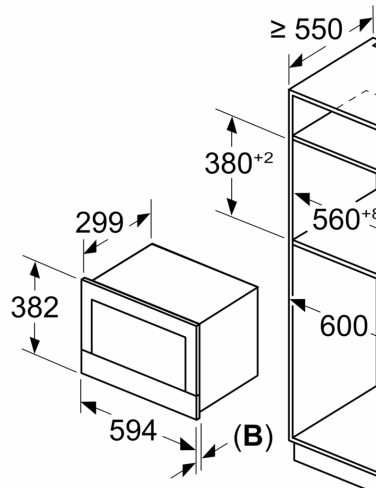

Mått:

- Mått (HxBxD): 382 mm x 594 mm x 318 mm
- Nisch mått (HxBxD): 362 mm - 382 mm x 560 mm -568 mm x 300 mm
- För mått se måttskiss

iQ700, Inbyggnadsmikro, Svart
BF922R1B1

Mått i mm

A: Utan rygg
B: 19,5 mm

Mått i mm

A: Utan rygg
B: 19,5 mm

Mått i mm

A: överlapp upptill:
nisch 362: 6 mm
nisch 365: 3 mm
B: överlapp nedtill: 14 mm